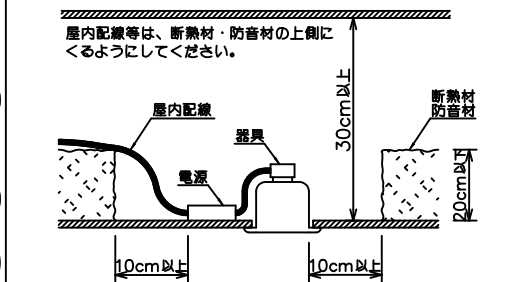

### 安全に関するご注意

- この器具は、重耐塩地域を含む、一般通常環境の屋外防雨・防湿形天井埋込専用器具です。一般通常環境以外の所、サウナ風呂、業務用浴室、傾斜天井、壁面、床面では使用しないでください。落下・感電・火災の原因となります。
- 硫黄成分を含む温泉地など、腐食性ガスが発生する場所でのご使用は避けてください。感電・火災の原因となります。
- この器具は、住宅の断熱施工天井にはご使用できません。
- 断熱施工の天井内に使用する場合には、器具と断熱材・防音材・造営材等は下図のような空間を設けて施工してください。誤った施工をしますと、火災の原因となります。

- 被照射面とは0.2m以上離してください。過熱による火災の原因となります。

- ロックウール等のやわらかい天井には取り付けないでください。天井材破損・器具落下などの原因となります。
- ガス機器等の温度の高くなるものの上に取り付けないでください。火災の原因となります。
- 電源電圧は、定格電圧±6%内でご使用下さい。感電・火災の原因となります。

※配線施工の際、電源線以外に専用信号線(CPEVφ0.9~1.2)が必要です。