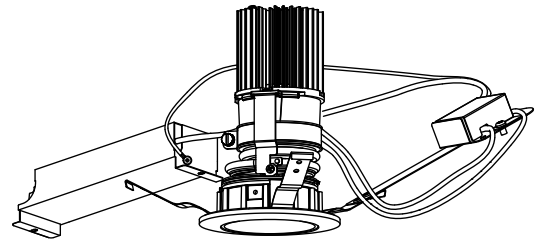

重耐塩仕様

姿図

安全に関するご注意

- この器具は、重耐塩地域を含む、一般通常環境の屋外防雨・防湿形天井埋込専用器具です。一般通常環境以外の所、サウナ風呂、業務用浴室、傾斜天井、壁面、床面では使用しないでください。落下・感電・火災の原因になります。
- 硫黄成分を含む温泉地など、腐食性ガスが発生する場所でのご使用は避けてください。感電・火災の原因となります。
- この器具は、住宅の断熱施工天井にはご使用できません。
- 断熱施工の天井内に使用するには、器具と断熱材・防音材・造営材等は下図のような空間を設けて施工してください。誤った施工をしますと、火災の原因になります。

- 被照射面とは0.2m以上離してください。過熱による火災の原因となります。

- ロックウール等のやわらかい天井には取り付けしないでください。天井材破損・器具落下などの原因となります。
- ガス機器等の温度の高くなるものに取り付けしないでください。火災の原因になります。
- 電源電圧は、定格電圧±6%以内でご使用下さい。感電・火災の原因になります。

使用上のご注意

- LEDにはバラツキがあり、同一型番であっても商品ごとに発光色、明るさ、点灯時間（始動時）が異なる場合があります。
- 屋外天井施工時（軒下）は雨線内でご使用ください。

定格光束	415 lm
LED照明器具の固有エネルギー消費効率	17.5 lm/W
LED光源寿命	40000時間

No.	部品名	材質	備考	機能	防雨・防湿用	特記事項
				取付場所	屋外 天井埋込専用	1/2照度角 30° 可動範囲 首振り片側30° 回転角度360° カットオフ35° 位相調光可能 1%~100% 調光器別売 防水・防塵性能: IP44 オプション別売 スイッチ無し
				電源接続	送り端子台 (アース付)	
5	取付パネ	ステンレス板		消費電力	23.6 W 定格電圧 100 V	
4	灯具	アルミダイカスト	黒塗装	電気容量	24VA	
				LED付 交換不可	LED23.6W (標準出力) 演色性 Ra83 温白色 (3500K)	スイッチ無し
3	パッキン	シリコン	黒			
2	コーン	プラスチック	クロームメッキ			
1	枠	アルミダイカスト	ステンカラー色塗装			
				器具重量	約 0.8 kg	鹿毛 赤濱 ①