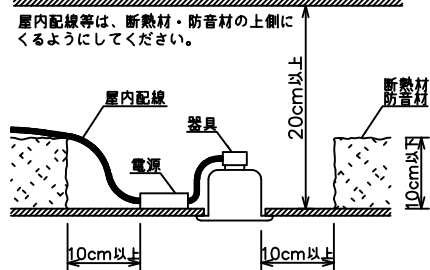

姿図

- 屋内配線等は、断熱材・防音材の上側に置くようにしてください。
- 被照射面とは0.1m以上離してください。過熱による火災の原因となります。
- ロックウール等のやわらかい天井には取り付けしないでください。天井材破損・器具落下などの原因となります。
- ガス機器等の温度の高くなるものに取り付けしないでください。火災の原因となります。
- 電源電圧は、定格電圧±6%内でご使用下さい。感電・火災の原因となります。