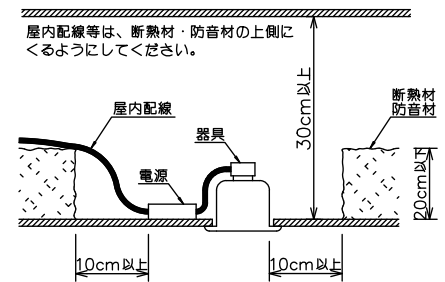

姿図

安全に関するご注意

- この器具は、重耐塩地域を含む、一般通常環境の屋外防雨・防湿形天井埋込専用器具です。一般通常環境以外の所、サウナ風呂、業務用浴室、傾斜天井、壁面、床面では使用しないでください。落下・感電・火災の原因になります。
- 硫黄成分を含む温泉地など、腐食性ガスが発生する場所でのご使用は避けてください。感電・火災の原因となります。
- この器具は、住宅の断熱施工天井にはご使用できません。
- 断熱施工の天井内に使用するには、器具と断熱材・防音材・造営材等は下図のような空間を設けて施工してください。誤った施工をしますと、火災の原因になります。

- 被照射面とは0.2m以上離してください。過熱による火災の原因となります。

- ロックウール等のやわらかい天井には取り付けしないでください。天井材破損・器具落下などの原因となります。
- ガス機器等の温度の高くなるものに取り付けしないでください。火災の原因になります。
- 電源電圧は、定格電圧±6%以内でご使用下さい。感電・火災の原因になります。

定格光束	400 lm
LED照明器具の固有エネルギー消費効率	16.9 lm/W
LED光源寿命	40000時間

使用上のご注意

- LEDにはバラツキがあり、同一型番であっても商品ごとに発光色、明るさ、点灯時間（始動時）が異なる場合があります。
- 屋外天井施工時（軒下）は雨線内でご使用ください。

No.	部品名	材質	備考	機能	防雨・防湿用	特記事項
				取付場所	屋外 天井埋込専用	1/2照度角 30° 可動範囲 首振り片側30° 回転角度360° カットオフ35° 位相調光可能 1%~100% 調光器別売 防水・防塵性能：IP44 オプション別売 スイッチ無し
				電源接続	送り端子台（アース付）	
5	取付パネ	ステンレス板		消費電力	23.6 W 定格電圧 100 V	
4	灯具	アルミダイカスト	黒塗装	電気容量	24VA	
				LED付 交換不可	LED23.6W（標準出力） 演色性 Ra83 電球色（3000K）	
3	パッキン	シリコン	黒			
2	コーン	プラスチック	クロームメッキ			
1	枠	アルミダイカスト	ステンカラー色塗装			
				器具重量	約 0.8 kg	鹿毛 赤濱 ①