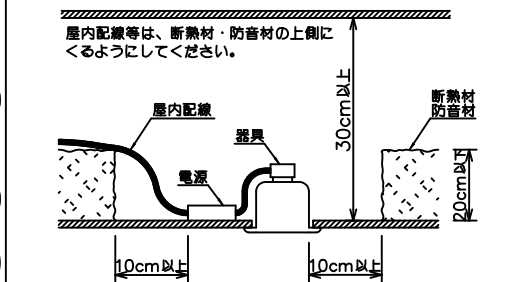

安全に関するご注意

- この器具は、重耐塩地域を含む、一般通常環境の屋外防雨・防湿形天井埋込専用器具です。一般通常環境以外の所、サウナ風呂、業務用浴室、傾斜天井、壁面、床面では使用しないでください。落下・感電・火災の原因となります。
- 硫黄成分を含む温泉地など、腐食性ガスが発生する場所でのご使用は避けてください。感電・火災の原因となります。
- この器具は、住宅の断熱施工天井にはご使用できません。
- 断熱施工の天井内に使用する場合には、器具と断熱材・防音材・造営材等は下図のような空間を設けて施工してください。誤った施工をしますと、火災の原因となります。

- 被照射面とは0.2m以上離してください。過熱による火災の原因となります。

- ロックウール等のやわらかい天井には取り付けしないでください。天井材破損・器具落下などの原因となります。
- ガス機器等の温度の高くなるものの上に取り付けしないでください。火災の原因となります。
- 電源電圧は、定格電圧±6%内でご使用下さい。感電・火災の原因となります。

使用上のご注意

- LEDにはバラツキがあり、同一型番であっても商品ごとに発光色、明るさ、点灯時間（始動時）が異なる場合があります。
- 屋外天井施工時（軒下）は雨線内でご使用ください。

※配線施工の際、電源線以外に専用信号線(CPEVφ0.9~1.2)が必要です。

定格光束	670 lm
LED照明器具の固有エネルギー消費効率	26.8 lm/W
LED光源寿命	40000時間

No.	部品名	材質	備考	機能	防雨・防湿用	特記事項
5	取付パネ	ステンレス板		取付場所	屋外 天井埋込専用	1/2照度角 15° 可動範囲 首振り片側30° 回転角度360° カットオフ35° PWM調光可能 1%~100% 調光器別売 防水・防塵性能：IP44 オプション別売 スイッチ無し
4	灯具	アルミダイカスト	黒塗装	電源接続	送り端子台（アース付）	
3	パッキン	シリコン	黒	消費電力	25 W 定格電圧 100~242V	
2	コーン	プラスチック	クロームメッキ	電気容量	25VA(100V)/25VA(200V)/27VA(242V)	
1	枠	アルミダイカスト	ステンカラー色塗装	LED付 交換不可	LED25W（標準出力） 演色性 Ra83 電球色（3000K）	
				器具重量	約 0.8 kg	鹿毛 赤濱 ①