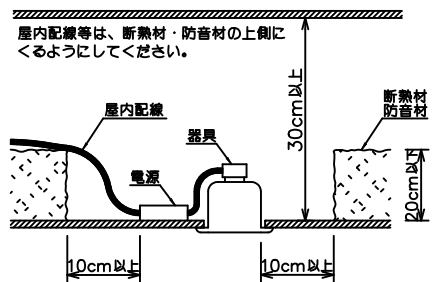

安全に関するご注意

- この器具は、重耐塩地域を含む、一般通常環境の屋外防雨・防湿形天井埋込専用器具です。一般通常環境以外の所、サウナ風呂、業務用浴室、傾斜天井、壁面、床面では使用しないでください。落下・感電・火災の原因となります。
- 硫黄成分を含む温泉地など、腐食性ガスが発生する場所でのご使用は避けてください。感電・火災の原因となります。
- この器具は、住宅の断熱施工天井にはご使用できません。
- 断熱施工の天井内に使用する場合には、器具と断熱材・防音材・造営材等は下図のような空間を設けて施工してください。誤った施工をしますと、火災の原因となります。

- 被照射面とは0.2m以上離してください。過熱による火災の原因となります。

- ロックウール等のやわらかい天井には取り付けないでください。天井材破損・器具落下などの原因となります。
- ガス機器等の温度の高くなるものの上に取り付けないでください。火災の原因となります。
- 電源電圧は、定格電圧±6%内でご使用下さい。感電・火災の原因となります。

※配線施工の際、電源線以外に専用信号線(CPEVφ0.9~1.2)が必要です。