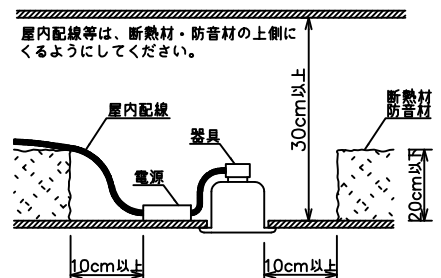

姿図

- 被照射面とは0.2m以上離してください。過熱による火災の原因となります。

- ロックウール等のやわらかい天井には取り付けしないでください。天井材破損・器具落下などの原因となります。
- ガス機器等の温度の高くなるものに取り付けしないでください。火災の原因となります。
- 電源電圧は、定格電圧±6%内でご使用下さい。感電・火災の原因となります。