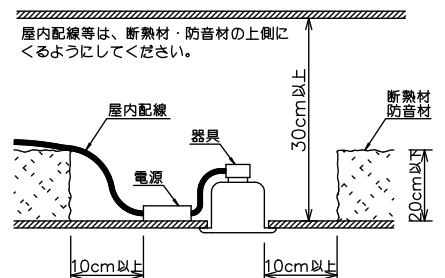

### 安全に関するご注意

- この器具は、重耐塩地域を含む、一般通常環境の屋外防雨・防湿形天井埋込専用器具です。一般通常環境以外の所、サウナ風呂、業務用浴室、傾斜天井、壁面、床面では使用しないでください。落下・感電・火災の原因になります。
- 硫黄成分を含む温泉地など、腐食性ガスが発生する場所でのご使用は避けてください。感電・火災の原因となります。
- この器具は、住宅の断熱施工天井にはご使用できません。
- 断熱施工の天井内に使用するには、器具と断熱材・防音材・造営材等は下図のような空間を設けて施工してください。誤った施工をしますと、火災の原因になります。

- 被照射面とは0.2m以上離してください。過熱による火災の原因となります。

- ロックウール等のやわらかい天井には取り付けしないでください。天井材破損・器具落下などの原因となります。
- ガス機器等の温度の高くなるものに取り付けしないでください。火災の原因になります。
- 電源電圧は、定格電圧 $\pm 6\%$ 以内でご使用下さい。感電・火災の原因になります。

### 使用上のご注意

- LEDにはバツツギがあり、同一型番であっても商品ごとに発光色、明るさ、点灯時間（始動時）が異なる場合があります。
- 屋外天井施工時（軒下）は雨線内でご使用ください。

定格光束	640 lm
LED照明器具の固有エネルギー消費効率	25.6 lm/W
LED光源寿命	40000時間

機能	防雨・防湿用	特記事項				
取付場所	屋外 天井埋込専用	1/2照度角 15° 可動範囲 首振り片側30° 回転角度360°				
電源接続	送り端子台（アース付）					
消費電力	25 W 定格電圧 100~242V	カットオフ35° 調光器併用不可 防水・防塵性能：IP44 オプション別売				
電気容量	24VA(100V)/25VA(200V)/26VA(242V)					
LED付 交換不可	LED25W（標準出力） 演色性 Ra83 電球色（2700K）	スイッチ無し				
	器具重量		約 0.8 kg			
No.	部品名	材質	備考	器具重量	約 0.8 kg	鹿毛 赤濱 ①