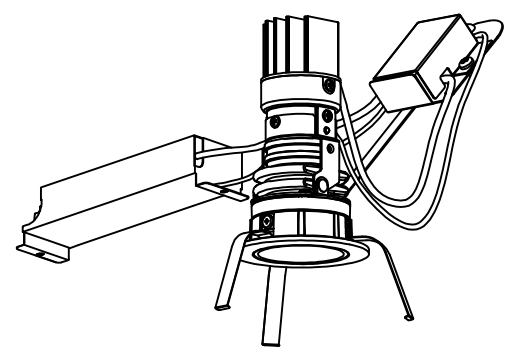

重耐塩仕様

姿図

安全に関するご注意

- この器具は、重耐塩地域を含む、一般通常環境の屋外防雨・防湿形天井埋込専用器具です。一般通常環境以外の所、サウナ風呂、業務用浴室、傾斜天井、壁面、床面では使用しないでください。落下・感電・火災の原因になります。
- 硫黄成分を含む温泉地など、腐食性ガスが発生する場所でのご使用は避けてください。感電・火災の原因となります。
- この器具は、住宅の断熱施工天井にはご使用できません。
- 断熱施工の天井内に使用する場合には、器具と断熱材・防音材・造管材等は下図のような空間を設けて施工してください。誤った施工をしますと、火災の原因になります。

- 被照射面とは0.1m以上離してください。過熱による火災の原因となります。
- ロックウール等のやわらかい天井には取り付けしないでください。天井材破損・器具落下などの原因となります。
- ガス機器等の温度の高くなるものの上に取り付けしないでください。火災の原因になります。
- 電源電圧は、定格電圧±6%内でご使用下さい。感電・火災の原因になります。

使用上のご注意

- LEDにはバツキがあり、同一型番であっても商品ごとに発光色、明るさ、点灯時間（始動時）が異なる場合があります。
- 屋外天井施工時（軒下）は雨線内でご使用ください。

定格光束	345 lm
LED照明器具の固有エネルギー消費効率	30.2 lm/W
LED光源寿命	40000時間

No.	部品名	材質	備考	機能	防雨・防湿用	特記事項
6	取付バネ	ステンレス板		取付場所	屋外 天井埋込専用	1/2照度角 25° 可動範囲 首振角片側30° 回転角度350° カットオフ35° 位相調光可能 1%~100% 調光器別売 防水・防塵性能:IP44 スイッチ無し
5	灯具	アルミダイカスト	黒塗装	電源接続	送り端子台（アース付）	
4	レンズ	ポリカーボネート		消費電力	11.4 W 定格電圧 100 V	
3	パッキン	シリコン	黒色	電気容量	18VA	
2	コーン	プラスチック	クロームメッキ	LED付 交換不可	LED11.4W（標準出力） 演色性 Ra83 温白色（3500K）	
1	枠	アルミダイカスト	ステンカラー色塗装			
	器具重量			約	0.5 kg	鹿毛 赤濱 ①