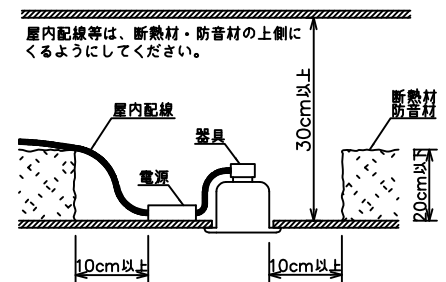

重耐塩仕様

姿図

安全に関するご注意

- この器具は、重耐塩地域を含む、一般通常環境の屋外防雨・防湿形天井埋込専用器具です。一般通常環境以外の所、サウナ風呂、業務用浴室、傾斜天井、壁面、床面では使用しないでください。落下・感電・火災の原因になります。
- 硫黄成分を含む温泉地など、腐食性ガスが発生する場所でのご使用は避けてください。感電・火災の原因となります。
- この器具は、住宅の断熱施工天井にはご使用できません。
- 断熱施工の天井内に使用する場合には、器具と断熱材・防音材・造管材等は下図のような空間を設けて施工してください。誤った施工をしますと、火災の原因になります。

- 被照射面とは0.1m以上離してください。過熱による火災の原因となります。
- ロックウール等のやわらかい天井には取り付けしないでください。天井材破損・器具落下などの原因となります。
- ガス機器等の温度の高くなるものの上に取り付けしないでください。火災の原因になります。
- 電源電圧は、定格電圧±6%内でご使用下さい。感電・火災の原因になります。

使用上のご注意

- LEDにはバツキがあり、同一型番であっても商品ごとに発光色、明るさ、点灯時間（始動時）が異なる場合があります。
- 屋外天井施工時（軒下）は雨線内でご使用ください。

定格光束	345 lm
LED照明器具の固有エネルギー消費効率	30.2 lm/W
LED光源寿命	40000時間

No.	部品名	材質	備考	機能	防雨・防湿用	特記事項
6	取付バネ	ステンレス板		取付場所	屋外 天井埋込専用	1/2照度角 25° 可動範囲 首振角片側30° 回転角度350° カットオフ35° 位相調光可能 1%~100% 調光器別売 防水・防塵性能:IP44 スイッチ無し
5	灯具	アルミダイカスト	黒塗装	電源接続	送り端子台（アース付）	
4	レンズ	ポリカーボネート		消費電力	11.4 W 定格電圧 100 V	
3	パッキン	シリコン	黒色	電気容量	18VA	
2	コーン	プラスチック	クロームメッキ	LED付 交換不可	LED11.4W（標準出力） 演色性 Ra83 温白色（3500K）	
1	枠	アルミダイカスト	ステンカラー色塗装			
	器具重量			約	0.5 kg	鹿毛 赤濱 ①