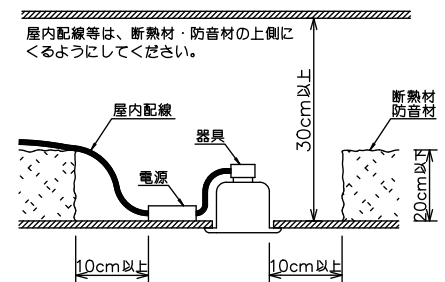

安全に関するご注意

- この器具は、重耐塩地域を含む、一般通常環境の屋外防雨・防湿形天井埋込専用器具です。一般通常環境以外の所、サウナ風呂、業務用浴室、傾斜天井、壁面、床面では使用しないでください。落下・感電・火災の原因となります。
- 硫黄成分を含む温泉地など、腐食性ガスが発生する場所でのご使用は避けてください。感電・火災の原因となります。
- この器具は、住宅の断熱施工天井にはご使用できません。
- 断熱施工の天井内に使用するには、器具と断熱材・防音材・造営材等は下図のような空間を設けて施工してください。誤った施工をしますと、火災の原因となります。

- 被照射面とは0.2m以上離してください。過熱による火災の原因となります。

- ロックウール等のやわらかい天井には取り付けしないでください。天井材破損・器具落下などの原因となります。
- ガス機器等の温度の高くなるものに取り付けしないでください。火災の原因となります。
- 電源電圧は、定格電圧±6%以内でご使用下さい。感電・火災の原因となります。

使用上のご注意

- LEDにはパルス電圧があり、同一型番であっても商品ごとに発光色、明るさ、点灯時間（始動時）が異なる場合があります。
- 屋外天井施工時（軒下）は雨線内でご使用ください。

定格光束	620 lm
LED照明器具の固有エネルギー消費効率	24.8 lm/W
LED光源寿命	40000時間

No.	部品名	材質	備考	機能	防雨・防湿用	特記事項
				取付場所	屋外 天井埋込専用	1/2照度角 30° 可動範囲 首振り片側30° 回転角度360° カットオフ35° 位相調光可能 1%~100% 調光器別売 防水・防塵性能：IP44 オプション別売 スイッチ無し
				電源接続	送り端子台（アース付）	
				消費電力	25 W 定格電圧 100 V	
5	取付パネ	ステンレス板		電気容量	25VA	
4	灯具	アルミダイカスト	黒塗装	LED付 交換不可	LED25W（標準出力） 演色性 Ra83 電球色（2700K）	
3	パッキン	シリコン	黒			
2	コーン	プラスチック	クロームメッキ			
1	枠	アルミダイカスト	ステンカラー色塗装			
				器具重量	約 0.8 kg	鹿毛 赤濱 ①