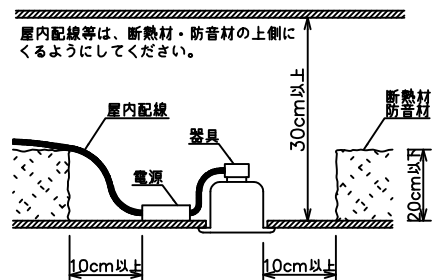

重耐塩仕様

姿図

安全に関するご注意

- この器具は、重耐塩地域を含む、一般通常環境の屋外防雨・防湿形天井埋込専用器具です。一般通常環境以外の所、サウナ風呂、業務用浴室、傾斜天井、壁面、床面では使用しないでください。落下・感電・火災の原因となります。
- 硫黄成分を含む温泉地など、腐食性ガスが発生する場所でのご使用は避けてください。感電・火災の原因となります。
- この器具は、住宅の断熱施工天井にはご使用できません。
- 断熱施工の天井内に使用するには、器具と断熱材・防音材・造管材等は下図のような空間を設けて施工してください。誤った施工をしますと、火災の原因となります。

- 被照射面とは0.1m以上離してください。過熱による火災の原因となります。
- ロックウール等のやわらかい天井には取り付けしないでください。天井材破損・器具落下などの原因となります。
- ガス機器等の温度の高くなるものに取り付けしないでください。火災の原因となります。
- 電源電圧は、定格電圧±6%内でご使用下さい。感電・火災の原因となります。

使用上のご注意

- LEDにはバツキがあり、同一型番であっても商品ごとに発光色、明るさ、点灯時間（始動時）が異なる場合があります。
- 屋外天井施工時（軒下）は雨線内でご使用ください。

定格光束	285 lm
LED照明器具の固有エネルギー消費効率	25.0 lm/W
LED光源寿命	40000時間

				機能	防雨・防湿用	特記事項
6	取付バネ	ステンレス板		取付場所	屋外 天井埋込専用	1/2照度角 17° 可動範囲 首振角片側30° 回転角度350°
5	灯具	アルミダイカスト	黒塗装	電源接続	送り端子台（アース付）	
4	レンズ	ポリカーボネート		消費電力	11.4 W 定格電圧 100~242V	カットオフ35° 調光器併用不可 防水・防塵性能：IP44
3	パッキン	シリコン	黒色	電気容量	14VA(100V)/15VA(200V)/18VA(242V)	
2	コーン	プラスチック	クロームメッキ	LED付 交換不可	LED11.4W（標準出力） 演色性 Ra83 電球色（3000K）	スイッチ無し
1	枠	アルミダイカスト	ステンカラー色塗装			
No.	部品名	材質	備考	器具重量	約 0.5 kg	鹿毛 赤濱 ①