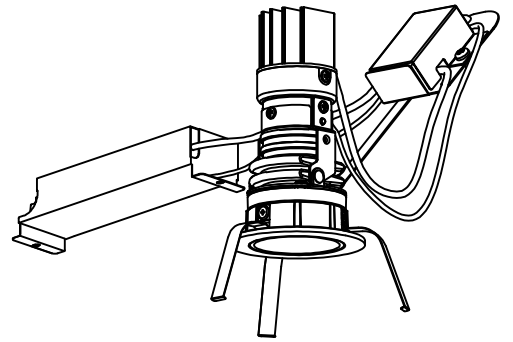

重耐塩仕様

姿図

安全に関するご注意

- この器具は、重耐塩地域を含む、一般通常環境の屋外防雨・防湿形天井埋込専用器具です。一般通常環境以外の所、サウナ風呂、業務用浴室、傾斜天井、壁面、床面では使用しないでください。落下・感電・火災の原因となります。
- 硫黄成分を含む温泉地など、腐食性ガスが発生する場所でのご使用は避けてください。感電・火災の原因となります。
- この器具は、住宅の断熱施工天井にはご使用できません。
- 断熱施工の天井内に使用するには、器具と断熱材・防音材・造管材等は下図のような空間を設けて施工してください。誤った施工をしますと、火災の原因となります。

- 被照射面とは0.1m以上離してください。過熱による火災の原因となります。
- ロックウール等のやわらかい天井には取り付けしないでください。天井材破損・器具落下などの原因となります。
- ガス機器等の温度の高くなるものに取り付けしないでください。火災の原因となります。
- 電源電圧は、定格電圧±6%内でご使用下さい。感電・火災の原因となります。

使用上のご注意

- LEDにはバツキがあり、同一型番であっても商品ごとに発光色、明るさ、点灯時間（始動時）が異なる場合があります。
- 屋外天井施工時（軒下）は雨線内でご使用ください。

定格光束	285 lm
LED照明器具の固有エネルギー消費効率	25.0 lm/W
LED光源寿命	40000時間

				機能	防雨・防湿用	特記事項
6	取付バネ	ステンレス板		取付場所	屋外 天井埋込専用	1/2照度角 17° 可動範囲 首振角片側30° 回転角度350°
5	灯具	アルミダイカスト	黒塗装	電源接続	送り端子台（アース付）	
4	レンズ	ポリカーボネート		消費電力	11.4 W 定格電圧 100~242V	カットオフ35° 調光器併用不可 防水・防塵性能：IP44
3	パッキン	シリコン	黒色	電気容量	14VA(100V)/15VA(200V)/18VA(242V)	
2	コーン	プラスチック	クロームメッキ	LED付 交換不可	LED11.4W（標準出力） 演色性 Ra83 電球色（3000K）	スイッチ無し
1	枠	アルミダイカスト	ステンカラー色塗装			
No.	部品名	材質	備考	器具重量	約 0.5 kg	鹿毛 赤濱 ①