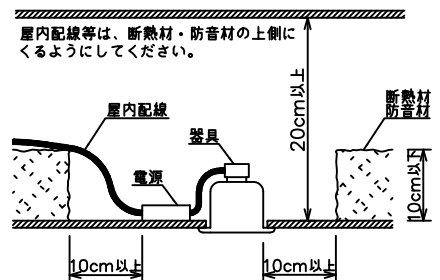

安全に関するご注意

- この器具は、重耐塩地域を含む、一般通常環境の屋外防雨・防湿形天井埋込専用器具です。一般通常環境以外の所、サウナ風呂、業務用浴室、傾斜天井、壁面、床面では使用しないでください。落下・感電・火災の原因となります。
- 硫黄成分を含む温泉地など、腐食性ガスが発生する場所での使用は避けてください。感電・火災の原因となります。
- この器具は、住宅の断熱施工天井にはご使用できません。
- 断熱施工の天井内に使用する場合には、器具と断熱材・防音材・造管材等は下図のような空間を設けて施工してください。誤った施工をしますと、火災の原因となります。

- 被照射面とは0.1m以上離してください。過熱による火災の原因となります。

- ロックウール等のやわらかい天井には取り付けしないでください。天井材破損・器具落下などの原因となります。
- ガス機器等の温度の高くなるもの上に取り付けしないでください。火災の原因となります。
- 電源電圧は、定格電圧±6%内でご使用下さい。感電・火災の原因となります。

使用上のご注意

- LEDにはバツキがあり、同一型番であっても商品ごとに発光色、明るさ、点灯時間（始動時）が異なる場合があります。
- 屋外天井施工時（軒下）は雨線内でご使用ください。

定格光束	375 lm
LED照明器具の固有エネルギー消費効率	32.8 lm/W
LED光源寿命	40000時間

				機能			防雨・防湿用		特記事項	
				取付場所	屋外 天井埋込専用				1/2照度角 23° カットオフ35°	
				電源接続	送り端子台 (アース付)				位相調光可能 1%~100%	
				消費電力	11.4 W	定格電圧	100 V			調光器別売
				電気容量	18VA				防水・防塵性能: IP44	
				LED 付 交換不可	LED11.4W (標準出力)				スイッチ無し	
					演色性 Ra83					
					温白色 (3500K)					
No.	部品名	材質	備考	器具重量	約 0.5 kg				鹿毛 赤濱 ①	