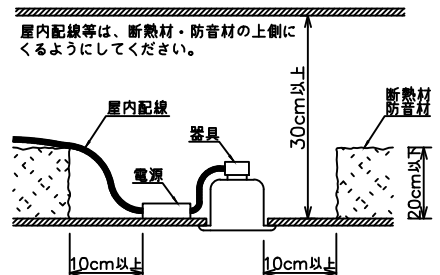

安全に関するご注意

- この器具は、重耐塩地域を含む、一般通常環境の屋外防雨・防湿形天井埋込専用器具です。一般通常環境以外の所、サウナ風呂、業務用浴室、傾斜天井、壁面、床面では使用しないでください。落下・感電・火災の原因となります。
- 硫黄成分を含む温泉地など、腐食性ガスが発生する場所でのご使用は避けてください。感電・火災の原因となります。
- この器具は、住宅の断熱施工天井にはご使用できません。
- 断熱施工の天井内に使用するには、器具と断熱材・防音材・造管材等は下図のような空圏を設けて施工してください。誤った施工をしますと、火災の原因となります。

- 被照斜面とは0.2m以上離してください。過熱による火災の原因となります。

- ロックウール等のやわらかい天井には取り付けしないでください。天井材破損・器具落下などの原因となります。
- ガス機器等の温度の高くなるものの上に取り付けしないでください。火災の原因となります。
- 電源電圧は、定格電圧±6%内でご使用下さい。感電・火災の原因となります。

使用上のご注意

- LEDにはバツキがあり、同一型番であっても商品ごとに発光色、明るさ、点灯時間（始動時）が異なる場合があります。
- 屋外天井施工時（軒下）は雨線内でご使用ください。

定格光束	465 lm
LED照明器具の固有エネルギー消費効率	33.9 lm/W
LED光源寿命	40000時間

				機能	防雨・防湿用	特記事項	
				取付場所	屋外 天井埋込専用	1/2照度角 25° 可動範囲 首振角片側30° 回転角度360°	
				電源接続	送り端子台（アース付）	カットオフ35° 調光器併用不可 防水・防塵性能：IP44 オプション別売	
5	取付バネ	ステンレス板		消費電力	13.7 W	定格電圧	100~242V
4	灯具	アルミダイカスト	黒塗装	電気容量	16VA(100V)/18VA(200V)/22VA(242V)	スイッチ無し	
3	パッキン	シリコン	黒	LED 付 交換不可	LED13.7W（標準出力） 演色性 Ra83 白色（4000K）		
2	コーン	プラスチック	クロームメッキ				
1	枠	アルミダイカスト	ステンカラー色塗装				
No.	部品名	材質	備考	器具重量	約	0.7 kg	鹿毛 赤濱 ①