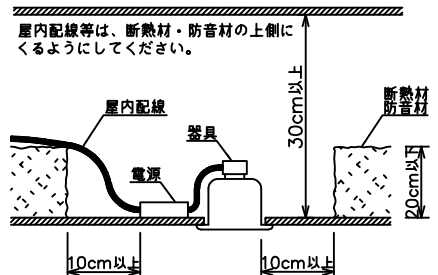

重耐塩仕様

姿図

- 屋内配線等は、断熱材・防音材の上側に置くようにしてください。
- 被照射面とは0.2m以上離してください。過熱による火災の原因となります。
- ロックウール等のやわらかい天井には取り付けしないでください。天井材破損・器具落下などの原因となります。
- ガス機器等の温度の高くなるもの上に取り付けしないでください。火災の原因となります。
- 電源電圧は、定格電圧±6%内でご使用下さい。感電・火災の原因となります。