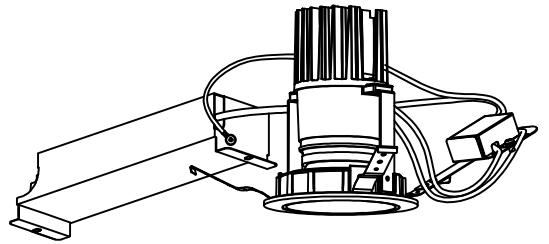

重耐塩仕様

姿図

### 安全に関するご注意

- この器具は、重耐塩地域を含む、一般通常環境の屋外防雨・防湿形天井埋込専用器具です。一般通常環境以外の所、サウナ風呂、業務用浴室、傾斜天井、壁面、床面では使用しないでください。落下・感電・火災の原因となります。
- 硫黄成分を含む温泉地など、腐食性ガスが発生する場所でのご使用は避けてください。感電・火災の原因となります。
- この器具は、住宅の断熱施工天井にはご使用できません。
- 断熱施工の天井内に使用する場合には、器具と断熱材・防音材・造管材等は下図のような空隙を設けて施工してください。誤った施工をしますと、火災の原因となります。