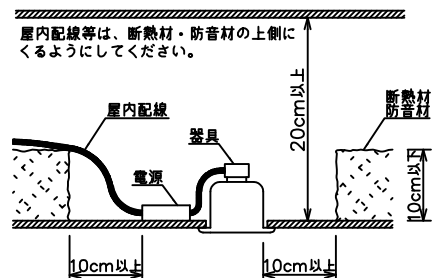

安全に関するご注意

- この器具は、重耐塩地域を含む、一般通常環境の屋外防雨・防湿形天井埋込専用器具です。一般通常環境以外の所、サウナ風呂、業務用浴室、傾斜天井、壁面、床面では使用しないでください。落下・感電・火災の原因となります。
- 硫黄成分を含む温泉地など、腐食性ガスが発生する場所でのご使用は避けてください。感電・火災の原因となります。
- この器具は、住宅の断熱施工天井にはご使用できません。
- 断熱施工の天井内に使用するには、器具と断熱材・防音材・造骨材等は下図のような空間を設けて施工してください。誤った施工をしますと、火災の原因となります。

- 被照射面とは0.1m以上離してください。過熱による火災の原因となります。

- ロックウール等のやわらかい天井には取り付けしないでください。天井材破損・器具落下などの原因となります。
- ガス機器等の温度の高くなるものに取り付けしないでください。火災の原因となります。
- 電源電圧は、定格電圧±6%内でご使用下さい。感電・火災の原因となります。

使用上のご注意

- LEDにはバツキがあり、同一型番であっても商品ごとに発光色、明るさ、点灯時間（始動時）が異なる場合があります。
- 屋外天井施工時（軒下）は雨線内でご使用ください。

定格光束	385 lm
LED照明器具の固有エネルギー消費効率	33.7 lm/W
LED光源寿命	40000時間

				機能			防雨・防湿用		特記事項	
				取付場所	屋外 天井埋込専用				1/2照度角 23° カットオフ35° 調光器併用不可 防水・防塵性能：IP44	
6	取付バネ	ステンレス板		電源接続	送り端子台（アース付）					
5	灯具	アルミダイカスト	黒塗装	消費電力	11.4 W	定格電圧	100 V			
4	レンズ	ポリカーボネート		電気容量	18VA					
3	パッキン	シリコン	黒色	LED 付 交換不可	LED11.4W（標準出力）					
2	コーン	プラスチック	クロームメッキ		演色性 Ra83					
1	枠	アルミダイカスト	ステンカラー色塗装		白色（4000K）				スイッチ無し	
No.	部品名	材質	備考	器具重量	約 0.5 kg				鹿毛 赤濱 ①	