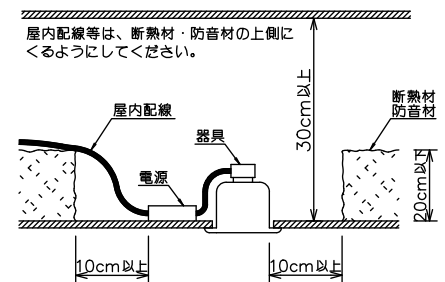

姿図

安全に関するご注意

- この器具は、重耐塩地域を含む、一般通常環境の屋外防雨・防湿形天井埋込専用器具です。一般通常環境以外の所、サウナ風呂、業務用浴室、傾斜天井、壁面、床面では使用しないでください。落下・感電・火災の原因になります。
- 硫黄成分を含む温泉地など、腐食性ガスが発生する場所でのご使用は避けてください。感電・火災の原因となります。
- この器具は、住宅の断熱施工天井にはご使用できません。
- 断熱施工の天井内に使用する場合には、器具と断熱材・防音材・造営材等は下図のような空間を設けて施工してください。誤った施工をしますと、火災の原因になります。

- 被照射面とは0.2m以上離してください。過熱による火災の原因となります。

- ロックウール等のやわらかい天井には取り付けしないでください。天井材破損・器具落下などの原因となります。
- ガス機器等の温度の高くなるものの上に取り付けしないでください。火災の原因になります。
- 電源電圧は、定格電圧±6%以内でご使用下さい。感電・火災の原因になります。

使用上のご注意

- LEDにはバラツキがあり、同一型番であっても商品ごとに発光色、明るさ、点灯時間（始動時）が異なる場合があります。
- 屋外天井施工時（軒下）は雨線内でご使用ください。

定格光束	670 lm
LED照明器具の固有エネルギー消費効率	26.8 lm/W
LED光源寿命	40000時間

No.	部品名	材質	備考	機能	防雨・防湿用	特記事項
				取付場所	屋外 天井埋込専用	1/2照度角 15° 可動範囲 首振角片側30° 回転角度360°
				電源接続	送り端子台（アース付）	
				消費電力	25 W 定格電圧 100~242V	
5	取付パネ	ステンレス板		電気容量	24VA(100V)/25VA(200V)/26VA(242V)	カットオフ35° 調光器併用不可 防水・防塵性能：IP44 オプション別売 スイッチ無し
4	灯具	アルミダイカスト	黒塗装	LED付 交換不可	LED25W（標準出力） 演色性 Ra83 電球色（3000K）	
3	パッキン	シリコン	黒			
2	コーン	プラスチック	クロームメッキ			
1	枠	アルミダイカスト	ステンカラー色塗装			
				器具重量	約 0.8 kg	鹿毛 赤濱 ①