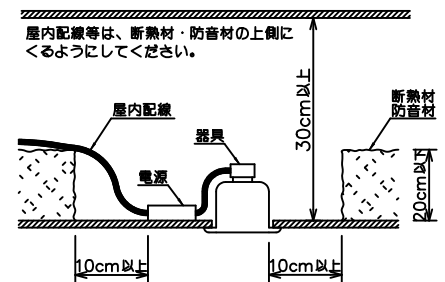

安全に関するご注意

- この器具は、重耐塩地域を含む、一般通常環境の屋外防雨・防湿形天井埋込専用器具です。一般通常環境以外の所、サウナ風呂、業務用浴室、傾斜天井、壁面、床面では使用しないでください。落下・感電・火災の原因となります。
- 硫黄成分を含む温泉地など、腐食性ガスが発生する場所でのご使用は避けてください。感電・火災の原因となります。
- この器具は、住宅の断熱施工天井にはご使用できません。
- 断熱施工の天井内に使用する場合には、器具と断熱材・防音材・造営材等は下図のような空間を設けて施工してください。誤った施工をしますと、火災の原因となります。

- 被照射面とは0.2m以上離してください。過熱による火災の原因となります。

- ロックウール等のやわらかい天井には取り付けないでください。天井材破損・器具落下などの原因となります。
- ガス機器等の温度の高くなるものの上に取り付けないでください。火災の原因となります。
- 電源電圧は、定格電圧±6%内でご使用下さい。感電・火災の原因となります。

※配線施工の際、電源線以外に専用信号線(CPEVφ0.9~1.2)が必要です。