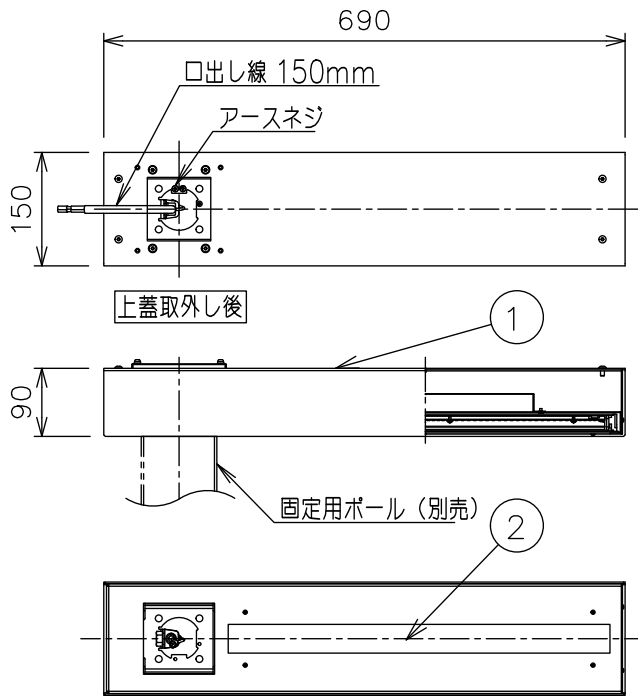

重耐塩仕様

安全に関するご注意

- この器具は、単体ではご使用できません。仕様図または取扱説明書に従って、適正な組合せでご使用ください。落下・感電・火災の原因になります。
- この器具は、重耐塩地域を含む、一般通常環境の屋外防雨・防湿形ポール取付専用器具です。一般通常環境の所、サウナ風呂、業務用浴室では使用しないでください。落下・感電・火災の原因になります。特殊環境でのご使用は別途ご相談ください。
- 電源電圧は、定格電圧±6%内でご使用ください。感電・火災の原因になります。
- 照射部分が枝や葉などで覆われないようにご注意ください。樹木の立枯れや器具焼損の原因になります。また、樹木の成長や枯葉の堆積も考慮してください。感電・火災の原因になります。

使用上のご注意

- 直射日光が当たっている状態で点灯させないでください。光源の短寿命、明るさの低下、不点灯の原因になります。
- 器具が積雪で埋もれないように除雪してください。器具破損の原因になります。

定格光束	1470 lm
LED照明器具の固有エネルギー消費効率	72.4 lm/W
LED光源寿命	40000時間

				機能	防雨・防湿用	特記事項	
				取付場所	屋外 ポール取付専用	防水・防塵性能：IP65(灯具部)	
				電源接続	口出し線	固定用ポール別売 (LLA-7172U)	
				消費電力	20.3 W/定格電圧	100~242V	調光器併用不可
				電気容量	20VA(100V)/20VA(200V)/22VA(242V)		
				LED付	LED20.3W 演色性 Ra83 電球色 (3000K)		
				交換不可			
2	前面パネル	アクリル	乳白				スイッチ無し
1	灯具	ステンレス板	ステンカラー塗装				
No.	部品名	材質	備考	器具重量	約 7.6 kg	鹿毛	赤濱 ①