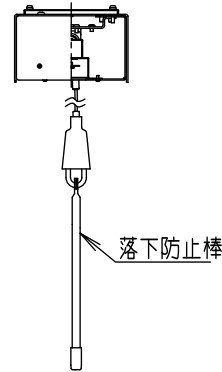

重耐塩仕様

**安全に関するご注意**

- この器具は、単体ではご使用できません。仕様図または取扱説明書に従って、適正な組合せでご使用ください。落下・感電・火災の原因になります。
- この器具は、重耐塩地域を含む、一般通常環境の屋外防雨・防湿形ポール取付専用器具です。一般通常環境の所、サウナ風呂、業務用浴室では使用しないでください。落下・感電・火災の原因になります。特殊環境でのご使用は別途ご相談ください。
- 電源電圧は、定格電圧±6%内でご使用ください。感電・火災の原因になります。
- 照射部分が枝や葉などで覆われないようにご注意ください。樹木の立枯れや器具焼損の原因になります。また、樹木の成長や枯葉の堆積も考慮してください。感電・火災の原因になります。

**使用上のご注意**

- 直射日光が当たっている状態で点灯させないでください。光源の短寿命、明るさの低下、不点灯の原因になります。
- 器具が積雪で埋もれないように除雪してください。器具破損の原因になります。

定格光束	1470 lm
LED照明器具の固有エネルギー消費効率	72.4 lm/W
LED光源寿命	40000時間

				機能	防雨・防湿用	特記事項	
				取付場所	屋外 ポール取付専用	防水・防塵性能：IP65(灯具部)	
				電源接続	口出し線	固定用ポール別売 (LLA-7172U)	
				消費電力	20.3 W/定格電圧	100~242V	調光器併用不可
				電気容量	20VA(100V)/20VA(200V)/22VA(242V)		
				LED付	LED20.3W 演色性 Ra83 電球色 (3000K)		
				交換不可			
2	前面パネル	アクリル	乳白				スイッチ無し
1	灯具	ステンレス板	ステンカラー塗装				
No.	部品名	材質	備考	器具重量	約 7.6 kg	鹿毛	赤濱 ①