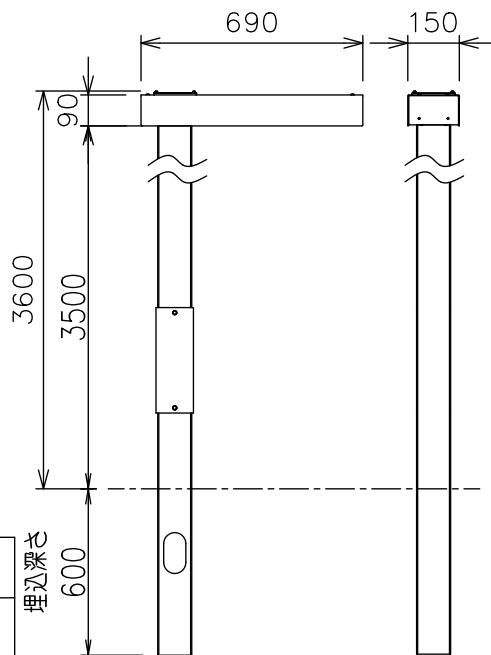

重耐塩仕様

安全に関するご注意

- この器具は、単体ではご使用できません。仕様図または取扱説明書に従って、適正な組合せでご使用ください。落下・感電・火災の原因になります。
- この器具は、重耐塩地域を含む、一般通常環境の屋外防雨・防湿形ポール取付専用器具です。一般通常環境の所、サウナ風呂、業務用浴室では使用しないでください。落下・感電・火災の原因になります。特殊環境でのご使用は別途ご相談ください。
- 電源電圧は、定格電圧±6%内でご使用ください。感電・火災の原因になります。
- 照射部分が枝や葉などで覆われないようにご注意ください。樹木の立枯れや器具焼損の原因になります。また、樹木の成長や枯葉の堆積も考慮してください。感電・火災の原因になります。

使用上のご注意

- 直射日光が当たっている状態で点灯させないでください。光源の短寿命、明るさの低下、不点灯の原因になります。
- 器具が積雪で埋もれないように除雪してください。器具破損の原因になります。

定格光束	1470 lm
LED照明器具の固有エネルギー消費効率	72.4 lm/W
LED光源寿命	40000時間

				機能	防雨・防湿用	特記事項	
				取付場所	屋外 ポール取付専用	防水・防塵性能：IP65(灯具部)	
				電源接続	口出し線	固定用ポール別売 (LLA-7172U)	
				消費電力	20.3 W/定格電圧	100~242V	調光器併用不可
				電気容量	20VA(100V)/20VA(200V)/22VA(242V)		
				LED付	LED20.3W 演色性 Ra83 電球色 (3000K)		
				交換不可			
2	前面パネル	アクリル	乳白				スイッチ無し
1	灯具	ステンレス板	ステンカラー塗装				
No.	部品名	材質	備考	器具重量	約 7.6 kg	鹿毛	赤濱 ①