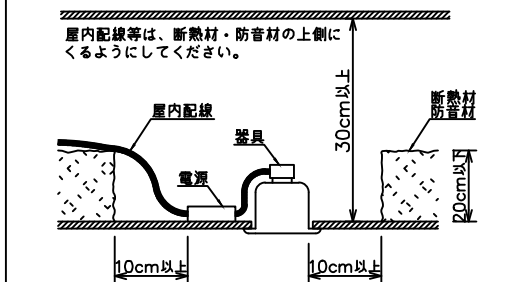

⚠️ 安全に関するご注意

- この器具は、重耐塩地域を含む、一般通常環境の屋外防雨・防湿形天井埋込専用器具です。一般通常環境以外の所、サウナ風呂、業務用浴室、傾斜天井、壁面、床面では使用しないでください。落下・感電・火災の原因になります。
- 硫黄成分を含む温泉地など、腐食性ガスが発生する場所でのご使用は避けてください。感電・火災の原因となります。
- この器具は、住宅の断熱施工天井にはご使用できません。
- 断熱施工の天井内に使用するには、器具と断熱材・防音材・造管材等は下図のような空圏を設けて施工してください。誤った施工をしますと、火災の原因になります。

- 被照斜面とは0.2m以上離してください。過熱による火災の原因となります。

- ロックウール等のやわらかい天井には取り付けしないでください。天井材破損・器具落下などの原因となります。
- ガス機器等の温度の高くなるものの上に取り付けしないでください。火災の原因となります。
- 電源電圧は、定格電圧±6%内でご使用下さい。感電・火災の原因になります。

使用上のご注意

- LEDにはバツキがあり、同一型番であっても商品ごとに発光色、明るさ、点灯時間（始動時）が異なる場合があります。
- 屋外天井施工時（軒下）は雨線内でご使用ください。

定格光束	485 lm
LED照明器具の固有エネルギー消費効率	35.4 lm/W
LED光源寿命	40000時間

				機能	防雨・防湿用	特記事項
				取付場所	屋外 天井埋込専用	1/2照度角 15° 可動範囲 首振り片側30° 回転角度360°
				電源接続	送り端子台（アース付）	
5	取付バネ	ステンレス板		消費電力	13.7 W 定格電圧 100~242V	カットオフ35° 調光器併用不可 防水・防塵性能：IP44 オプション別売
4	灯具	アルミダイカスト	黒塗装	電気容量	16VA(100V)/18VA(200V)/22VA(242V)	
3	パッキン	シリコン	黒	LED付 交換不可	LED13.7W（標準出力） 演色性 Ra83 電球色（3000K）	スイッチ無し
2	コーン	プラスチック	クロームメッキ			
1	枠	アルミダイカスト	ステンカラー色塗装			
No.	部品名	材質	備考	器具重量	約 0.7 kg	鹿毛 赤濱 ①