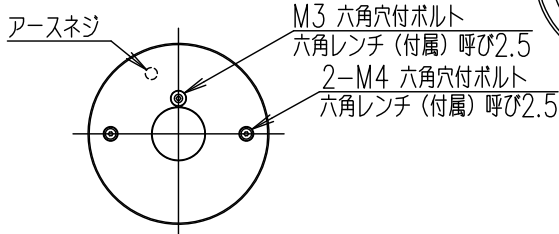

重耐塩仕様

姿図

中型四角アウトレットボックス使用時の条件

中型四角アウトレットボックス
推奨: パナソニック製 DS3744
中型四角スイッチカバー
推奨: パナソニック製 DS4611

取付ボルトの条件

・出しろは15mmにしてください。

安全に関するご注意

- この器具は、重耐塩地域を含む、一般通常環境の防雨・防湿器具です。一般通常環境以外の所、サウナ風呂、業務用浴室では使用しないでください。落下・感電・火災の原因となります。特殊環境でのご使用は別途ご相談ください。
- 電源電圧は、定格電圧±6%以内でご使用ください。
感電・火災の原因となります。
- 器具の取付面は、ベースパッキンの大きさに以上の平らな面に仕上げてください。
感電・火災の原因となります。
- この器具はボルト取付専用器具です。必ずM10の取付ボルト (別途) をご使用ください。
落下防止のため、必ずボルト (2本) で取付けてください。
- 冠水するおそれのある場所には使用しないでください。
感電・火災の原因となります。
- 照射部分が枝や葉などで覆われないようにご注意ください。樹木の立ち枯れ、器具焼損の原因となります。
また、樹木の成長や枯葉の堆積も考慮してください。感電・火災の原因となります。

使用上のご注意

- 直射日光が当たっている状態で点灯させないでください。光源の短寿命、明るさの低下、不点灯の原因となります。
- 器具が積雪で埋もれないように除雪してください。器具破損の原因となります。

定格光束	355 lm
LED照明器具の固有エネルギー消費効率	62.2 lm/W
LED光源寿命	40000時間

No.	部品名	材質	備考	器具重量	約	0.9kg	特記事項
8	前面ガラス	強化ガラス	透明	機能	防雨・防湿用		特記事項 1/2照度角 40° 調光器併用不可 防水・防塵性能: IP65 (灯具部) オプション (別売) スイッチ無し
7	制御レンズ	ポリカーボネート	透明	取付場所	屋外 天井付・壁付・床付兼用		
6	前面カバー	アルミダイカスト	ステンカラー色塗装	電源接続	口出し線		
5	本体	アルミダイカスト	ステンカラー色塗装	消費電力	5.7 W	定格電圧 100 V	
4	アーム	アルミダイカスト	ステンカラー色塗装	電気容量	11VA		
3	フランジ	アルミダイカスト	ステンカラー色塗装	LED 付 交換不可	LED 5.7W 演色性 Ra83 電球色 (2700K)		
2	取付座	ステンレス					
1	ベースパッキン	シリコン	黒				
No.	部品名	材質	備考	器具重量	約	0.9kg	鹿毛 赤濱 ①