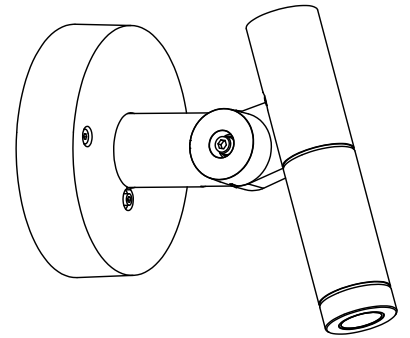

重耐塩仕様

姿図

中型四角アウトレットボックス使用時の条件

中型四角アウトレットボックス
推奨: パナソニック製 DS3744
中型四角スイッチカバー
推奨: パナソニック製 DS4611

取付ボルトの条件

・出しろは15mmにしてください。

安全に関するご注意

- この器具は、重耐塩地域を含む、一般通常環境の防雨・防湿器具です。一般通常環境以外の所、サウナ風呂、業務用浴室では使用しないでください。落下・感電・火災の原因となります。特殊環境でのご使用は別途ご相談ください。
- 電源電圧は、定格電圧±6%以内でご使用ください。
感電・火災の原因となります。
- 器具の取付面は、ベースパッキンの大きさに以上の平らな面に仕上げてください。
感電・火災の原因となります。
- この器具はボルト取付専用器具です。必ずM10の取付ボルト (別途) をご使用ください。
落下防止のため、必ずボルト (2本) で取付けてください。
- 冠水するおそれのある場所には使用しないでください。
感電・火災の原因となります。
- 照射部分が枝や葉などで覆われないようにご注意ください。樹木の立ち枯れ、器具焼損の原因となります。
また、樹木の成長や枯葉の堆積も考慮してください。感電・火災の原因となります。

使用上のご注意

- 直射日光が当たっている状態で点灯させないでください。光源の短寿命、明るさの低下、不点灯の原因となります。
- 器具が積雪で埋もれないように除雪してください。器具破損の原因となります。

定格光束	355 lm
LED照明器具の固有エネルギー消費効率	62.2 lm/W
LED光源寿命	40000時間

No.	部品名	材質	備考	器具重量	約	0.9kg	特記事項
8	前面ガラス	強化ガラス	透明	機能	防雨・防湿用		特記事項 1/2照度角 40° 調光器併用不可 防水・防塵性能: IP65 (灯具部) オプション (別売) スイッチ無し
7	制御レンズ	ポリカーボネート	透明	取付場所	屋外 天井付・壁付・床付兼用		
6	前面カバー	アルミダイカスト	ステンカラー色塗装	電源接続	口出し線		
5	本体	アルミダイカスト	ステンカラー色塗装	消費電力	5.7 W	定格電圧 100 V	
4	アーム	アルミダイカスト	ステンカラー色塗装	電気容量	11VA		
3	フランジ	アルミダイカスト	ステンカラー色塗装	LED 付 交換不可	LED 5.7W 演色性 Ra83 電球色 (2700K)		
2	取付座	ステンレス					
1	ベースパッキン	シリコン	黒				
No.	部品名	材質	備考	器具重量	約	0.9kg	鹿毛 赤濱 ①