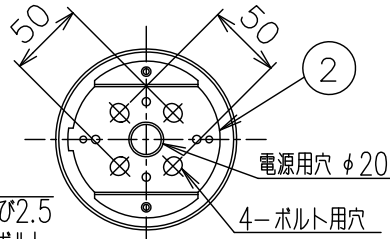

重耐塩仕様

姿図

中型四角アウトレットボックス使用時の条件

中型四角アウトレットボックス
推奨: パナソニック製 DS3744
中型四角スイッチカバー
推奨: パナソニック製 DS4611

取付ボルトの条件

・出しろは15mmにしてください。

安全に関するご注意

- この器具は、重耐塩地域を含む、一般通常環境の防雨・防湿器具です。一般通常環境以外の所、サウナ風呂、業務用浴室では使用しないでください。落下・感電・火災の原因となります。特殊環境でのご使用は別途ご相談ください。
- 電源電圧は、定格電圧±6%以内でご使用ください。
感電・火災の原因となります。
- 器具の取付面は、ベースパッキンの大きさに以上の平らな面に仕上げてください。
感電・火災の原因となります。
- この器具はボルト取付専用器具です。必ずM10の取付ボルト (別途) をご使用ください。
落下防止のため、必ずボルト (2本) で取付けてください。
- 冠水するおそれのある場所には使用しないでください。
感電・火災の原因となります。
- 照射部分が枝や葉などで覆われないようにご注意ください。樹木の立ち枯れ、器具焼損の原因となります。
また、樹木の成長や枯葉の堆積も考慮してください。感電・火災の原因となります。

使用上のご注意

- 直射日光が当たっている状態で点灯させないでください。光源の短寿命、明るさの低下、不点灯の原因となります。
- 器具が積雪で埋もれないように除雪してください。器具破損の原因となります。

定格光束	355 lm
LED照明器具の固有エネルギー消費効率	62.2 lm/W
LED光源寿命	40000時間

No.	部品名	材質	備考	器具重量	約	0.9kg	特記事項
8	前面ガラス	強化ガラス	透明	機能	防雨・防湿用		特記事項 1/2照度角 40° 調光器併用不可 防水・防塵性能: IP65 (灯具部) オプション (別売) スイッチ無し
7	制御レンズ	ポリカーボネート	透明	取付場所	屋外 天井付・壁付・床付兼用		
6	前面カバー	アルミダイカスト	ステンカラー色塗装	電源接続	口出し線		
5	本体	アルミダイカスト	ステンカラー色塗装	消費電力	5.7 W	定格電圧 100 V	
4	アーム	アルミダイカスト	ステンカラー色塗装	電気容量	11VA		
3	フランジ	アルミダイカスト	ステンカラー色塗装	LED 付 交換不可	LED 5.7W 演色性 Ra83 電球色 (2700K)		
2	取付座	ステンレス					
1	ベースパッキン	シリコン	黒				
No.	部品名	材質	備考	器具重量	約	0.9kg	鹿毛 赤濱 ①