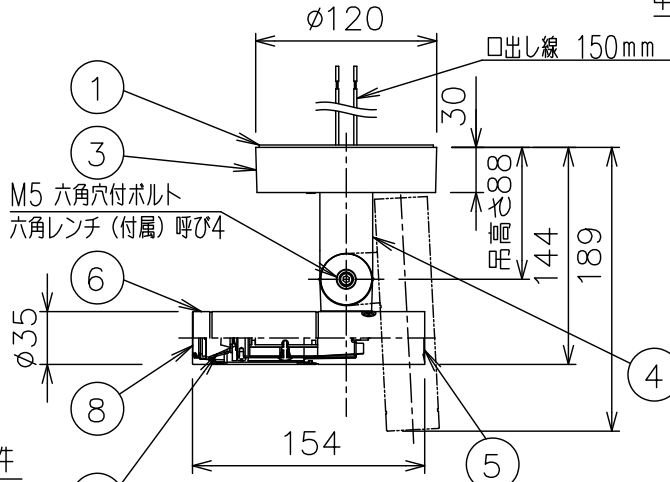

重耐塩仕様

姿図

中型四角アウトレットボックス使用時の条件

中型四角アウトレットボックス
推奨: パナソニック製 DS3744
中型四角スイッチカバー
推奨: パナソニック製 DS4611

取付ボルトの条件

・出しろは15mmにしてください。

安全に関するご注意

- この器具は、重耐塩地域を含む、一般通常環境の防雨・防湿器具です。一般通常環境以外の所、サウナ風呂、業務用浴室では使用しないでください。落下・感電・火災の原因となります。特殊環境でのご使用は別途ご相談ください。
- 電源電圧は、定格電圧±6%以内でご使用ください。
感電・火災の原因となります。
- 器具の取付面は、ベースパッキンの大きさに以上の平らな面に仕上げてください。
感電・火災の原因となります。
- この器具はボルト取付専用器具です。必ずM10の取付ボルト (別途) をご使用ください。
落下防止のため、必ずボルト (2本) で取付けてください。
- 冠水するおそれのある場所には使用しないでください。
感電・火災の原因となります。
- 照射部分が枝や葉などで覆われないようにご注意ください。樹木の立ち枯れ、器具焼損の原因となります。
また、樹木の成長や枯葉の堆積も考慮してください。感電・火災の原因となります。

使用上のご注意

- 直射日光が当たっている状態で点灯させないでください。光源の短寿命、明るさの低下、不点灯の原因となります。
- 器具が積雪で埋もれないように除雪してください。器具破損の原因となります。

定格光束	355 lm
LED照明器具の固有エネルギー消費効率	62.2 lm/W
LED光源寿命	40000時間

No.	部品名	材質	備考	器具重量	約	0.9kg	特記事項
8	前面ガラス	強化ガラス	透明	機能	防雨・防湿用		特記事項 1/2照度角 40° 調光器併用不可 防水・防塵性能: IP65 (灯具部) オプション (別売) スイッチ無し
7	制御レンズ	ポリカーボネート	透明	取付場所	屋外 天井付・壁付・床付兼用		
6	前面カバー	アルミダイカスト	ステンカラー色塗装	電源接続	口出し線		
5	本体	アルミダイカスト	ステンカラー色塗装	消費電力	5.7 W	定格電圧 100 V	
4	アーム	アルミダイカスト	ステンカラー色塗装	電気容量	11VA		
3	フランジ	アルミダイカスト	ステンカラー色塗装	LED 付 交換不可	LED 5.7W 演色性 Ra83 電球色 (2700K)		
2	取付座	ステンレス					
1	ベースパッキン	シリコン	黒				
No.	部品名	材質	備考	器具重量	約	0.9kg	鹿毛 赤濱 ①