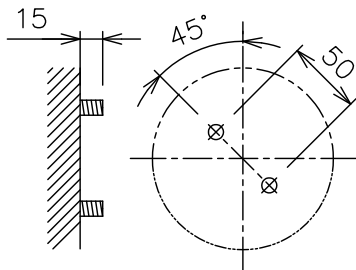

重耐塩仕様

姿図

中型四角アウトレットボックス使用時の条件

中型四角アウトレットボックス
推奨: パナソニック製 DS3744
中型四角スイッチカバー
推奨: パナソニック製 DS4611

取付ボルトの条件

・出しろは15mmにしてください。

安全に関するご注意

- この器具は、重耐塩地域を含む、一般通常環境の防雨・防湿器具です。一般通常環境以外の所、サウナ風呂、業務用浴室では使用しないでください。落下・感電・火災の原因となります。特殊環境でのご使用は別途ご相談ください。
- 電源電圧は、定格電圧±6%以内でご使用ください。
感電・火災の原因となります。
- 器具の取付面は、ベースパッキンの大きさに以上の平らな面に仕上げてください。
感電・火災の原因となります。
- この器具はボルト取付専用器具です。必ずM10の取付ボルト (別途) をご使用ください。
落下防止のため、必ずボルト (2本) で取付けてください。
- 冠水するおそれのある場所には使用しないでください。
感電・火災の原因となります。
- 照射部分が枝や葉などで覆われないようにご注意ください。樹木の立ち枯れ、器具焼損の原因となります。
また、樹木の成長や枯葉の堆積も考慮してください。感電・火災の原因となります。

使用上のご注意

- 直射日光が当たっている状態で点灯させないでください。光源の短寿命、明るさの低下、不点灯の原因となります。
- 器具が積雪で埋もれないように除雪してください。器具破損の原因となります。

定格光束	355 lm
LED照明器具の固有エネルギー消費効率	62.2 lm/W
LED光源寿命	40000時間

No.	部品名	材質	備考	器具重量	約	0.9kg	特記事項
8	前面ガラス	強化ガラス	透明	機能	防雨・防湿用		特記事項 1/2照度角 40° 調光器併用不可 防水・防塵性能: IP65 (灯具部) オプション (別売) スイッチ無し
7	制御レンズ	ポリカーボネート	透明	取付場所	屋外 天井付・壁付・床付兼用		
6	前面カバー	アルミダイカスト	ステンカラー色塗装	電源接続	口出し線		
5	本体	アルミダイカスト	ステンカラー色塗装	消費電力	5.7 W	定格電圧 100 V	
4	アーム	アルミダイカスト	ステンカラー色塗装	電気容量	11VA		
3	フランジ	アルミダイカスト	ステンカラー色塗装	LED 付 交換不可	LED 5.7W 演色性 Ra83 電球色 (2700K)		
2	取付座	ステンレス					
1	ベースパッキン	シリコン	黒				
No.	部品名	材質	備考	器具重量	約	0.9kg	鹿毛 赤濱 ①