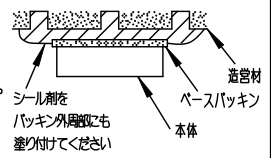

重耐塩仕様

姿図

中型四角アウトレットボックス使用時の条件

中型四角アウトレットボックス
推奨: パナソニック製 DS3744
中型四角スイッチカバー
推奨: パナソニック製 DS4611

取付ボルトの条件

・出しろは15mmにしてください。

安全に関するご注意

- この器具は、重耐塩地域を含む、一般通常環境の防雨・防湿器具です。一般通常環境以外の所、サウナ風呂、業務用浴室では使用しないでください。落下・感電・火災の原因となります。特殊環境でのご使用は別途ご相談ください。
- 電源電圧は、定格電圧±6%以内でご使用ください。
感電・火災の原因となります。
- 器具の取付面は、ベースパッキンの大きさに以上の平らな面に仕上げてください。
感電・火災の原因となります。
- この器具はボルト取付専用器具です。必ずM10の取付ボルト (別途) をご使用ください。
落下防止のため、必ずボルト (2本) で取付けてください。
- 冠水するおそれのある場所には使用しないでください。
感電・火災の原因となります。
- 照射部分が枝や葉などで覆われないようにご注意ください。樹木の立ち枯れ、器具焼損の原因となります。
また、樹木の成長や枯葉の堆積も考慮してください。感電・火災の原因となります。

使用上のご注意

- 直射日光が当たっている状態で点灯させないでください。光源の短寿命、明るさの低下、不点灯の原因となります。
- 器具が積雪で埋もれないように除雪してください。器具破損の原因となります。

定格光束	355 lm
LED照明器具の固有エネルギー消費効率	62.2 lm/W
LED光源寿命	40000時間

No.	部品名	材質	備考	器具重量	約	0.9kg	特記事項
8	前面ガラス	強化ガラス	透明	機能	防雨・防湿用		特記事項 1/2照度角 40° 調光器併用不可 防水・防塵性能: IP65 (灯具部) オプション (別売) スイッチ無し
7	制御レンズ	ポリカーボネート	透明	取付場所	屋外 天井付・壁付・床付兼用		
6	前面カバー	アルミダイカスト	ステンカラー色塗装	電源接続	口出し線		
5	本体	アルミダイカスト	ステンカラー色塗装	消費電力	5.7 W	定格電圧 100 V	
4	アーム	アルミダイカスト	ステンカラー色塗装	電気容量	11VA		
3	フランジ	アルミダイカスト	ステンカラー色塗装	LED 付 交換不可	LED 5.7W 演色性 Ra83 電球色 (2700K)		
2	取付座	ステンレス					
1	ベースパッキン	シリコン	黒				
No.	部品名	材質	備考	器具重量	約	0.9kg	鹿毛 赤濱 ①