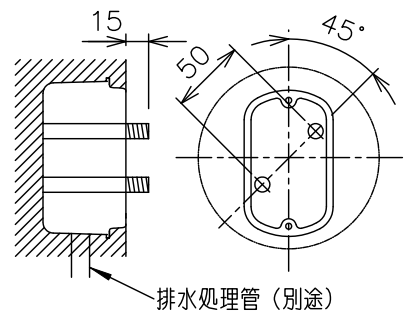

重耐塩仕様

姿図

中型四角アウトレットボックス使用時の条件

中型四角アウトレットボックス
推奨: パナソニック製 DS3744
中型四角スイッチカバー
推奨: パナソニック製 DS4611

取付ボルトの条件

・出しろは15mmにしてください。

安全に関するご注意

- この器具は、重耐塩地域を含む、一般通常環境の防雨・防湿器具です。一般通常環境以外の所、サウナ風呂、業務用浴室では使用しないでください。落下・感電・火災の原因となります。特殊環境でのご使用は別途ご相談ください。
- 電源電圧は、定格電圧±6%以内でご使用ください。
感電・火災の原因となります。
- 器具の取付面は、ベースパッキンの大きさに以上の平らな面に仕上げてください。
感電・火災の原因となります。
- この器具はボルト取付専用器具です。必ずM10の取付ボルト (別途) をご使用ください。
落下防止のため、必ずボルト (2本) で取付けてください。
- 冠水するおそれのある場所には使用しないでください。
感電・火災の原因となります。
- 照射部分が枝や葉などで覆われないようにご注意ください。樹木の立ち枯れ、器具焼損の原因となります。
また、樹木の成長や枯葉の堆積も考慮してください。感電・火災の原因となります。

使用上のご注意

- 直射日光が当たっている状態で点灯させないでください。光源の短寿命、明るさの低下、不点灯の原因となります。
- 器具が積雪で埋もれないように除雪してください。器具破損の原因となります。

定格光束	355 lm
LED照明器具の固有エネルギー消費効率	62.2 lm/W
LED光源寿命	40000時間

No.	部品名	材質	備考	器具重量	約	0.9kg	特記事項
8	前面ガラス	強化ガラス	透明	機能	防雨・防湿用		特記事項 1/2照度角 40° 調光器併用不可 防水・防塵性能: IP65 (灯具部) オプション (別売) スイッチ無し
7	制御レンズ	ポリカーボネート	透明	取付場所	屋外 天井付・壁付・床付兼用		
6	前面カバー	アルミダイカスト	ステンカラー色塗装	電源接続	口出し線		
5	本体	アルミダイカスト	ステンカラー色塗装	消費電力	5.7 W	定格電圧 100 V	
4	アーム	アルミダイカスト	ステンカラー色塗装	電気容量	11VA		
3	フランジ	アルミダイカスト	ステンカラー色塗装	LED 付 交換不可	LED 5.7W 演色性 Ra83 電球色 (2700K)		
2	取付座	ステンレス					
1	ベースパッキン	シリコン	黒				
No.	部品名	材質	備考	器具重量	約	0.9kg	鹿毛 赤濱 ①