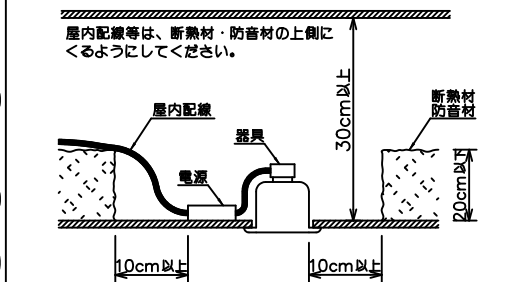

安全に関するご注意

- この器具は、重耐塩地域を含む、一般通常環境の屋外防雨・防湿形天井埋込専用器具です。一般通常環境以外の所、サウナ風呂、業務用浴室、傾斜天井、壁面、床面では使用しないでください。落下・感電・火災の原因となります。
- 硫黄成分を含む温泉地など、腐食性ガスが発生する場所でのご使用は避けてください。感電・火災の原因となります。
- この器具は、住宅の断熱施工天井にはご使用できません。
- 断熱施工の天井内に使用する場合には、器具と断熱材・防音材・造営材等は下図のような空間を設けて施工してください。誤った施工をしますと、火災の原因となります。

- 被照射面とは0.2m以上離してください。過熱による火災の原因となります。

- ロックウール等のやわらかい天井には取り付けしないでください。天井材破損・器具落下などの原因となります。
- ガス機器等の温度の高くなるものの上に取り付けしないでください。火災の原因となります。
- 電源電圧は、定格電圧±6%内でご使用下さい。感電・火災の原因となります。

使用上のご注意

- LEDにはバラツキがあり、同一型番であっても商品ごとに発光色、明るさ、点灯時間（始動時）が異なる場合があります。
- 屋外天井施工時（軒下）は雨線内でご使用ください。

※配線施工の際、電源線以外に専用信号線(CPEVφ0.9~1.2)が必要です。

定格光束	385 lm
LED照明器具の固有エネルギー消費効率	16.3 lm/W
LED光源寿命	40000時間

No.	部品名	材質	備考	機能	防雨・防湿用	特記事項
5	取付パネ	ステンレス板		取付場所	屋外 天井埋込専用	1/2照度角 30° 可動範囲 首振り片側30° 回転角度360° カットオフ35° PWM調光可能 1%~100% 調光器別売 防水・防塵性能: IP44 オプション別売 スイッチ無し
4	灯具	アルミダイカスト	黒塗装	電源接続	送り端子台 (アース付)	
3	パッキン	シリコン	黒	消費電力	23.6 W 定格電圧 100~242V	
2	コーン	プラスチック	クロームメッキ	電気容量	24VA(100V)/26VA(200V)/27VA(242V)	
1	枠	アルミダイカスト	ステンカラー色塗装	LED付 交換不可	LED23.6W (標準出力) 演色性 Ra83 電球色 (2700K)	
				器具重量	約 0.8 kg	鹿毛 赤濱 ①