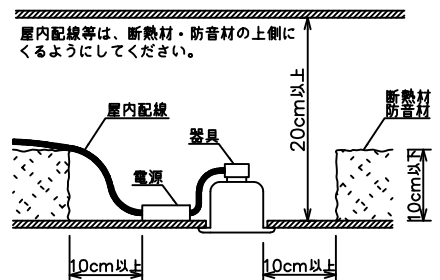

安全に関するご注意

- この器具は、重耐塩地域を含む、一般通常環境の屋外防雨・防湿形天井埋込専用器具です。一般通常環境以外の所、サウナ風呂、業務用浴室、傾斜天井、壁面、床面では使用しないでください。落下・感電・火災の原因となります。
- 硫黄成分を含む温泉地など、腐食性ガスが発生する場所でのご使用は避けてください。感電・火災の原因となります。
- この器具は、住宅の断熱施工天井にはご使用できません。
- 断熱施工の天井内に使用するには、器具と断熱材・防音材・造骨材等は下図のような空間を設けて施工してください。誤った施工をしますと、火災の原因となります。

- 被照射面とは0.1m以上離してください。過熱による火災の原因となります。

- ロックウール等のやわらかい天井には取り付けしないでください。天井材破損・器具落下などの原因となります。
- ガス機器等の温度の高くなるものに取り付けしないでください。火災の原因となります。
- 電源電圧は、定格電圧 $\pm 6\%$ 内でご使用下さい。感電・火災の原因となります。

使用上のご注意

- LEDにはバツキがあり、同一型番であっても商品ごとに発光色、明るさ、点灯時間（始動時）が異なる場合があります。
- 屋外天井施工時（軒下）は雨線内でご使用ください。