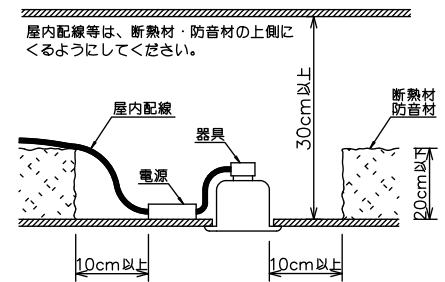

- 被照射面とは0.2m以上離してください。過熱による火災の原因となります。

- ロックウール等のやわらかい天井には取り付けしないでください。天井材破損・器具落下などの原因となります。
- ガス機器等の温度の高くなるものに取り付けしないでください。火災の原因になります。
- 電源電圧は、定格電圧±6%以内でご使用下さい。感電・火災の原因になります。

定格光束	385 lm
LED照明器具の固有エネルギー消費効率	16.3 lm/W
LED光源寿命	40000時間

使用上のご注意

- LEDにはバラツキがあり、同一型番であっても商品ごとに発光色、明るさ、点灯時間（始動時）が異なる場合があります。
- 屋外天井施工時（軒下）は雨線内でご使用ください。

No.	部品名	材質	備考	機能	防雨・防湿用	特記事項
				取付場所	屋外 天井埋込専用	1/2照度角 30° 可動範囲 首振り片側30° 回転角度360° カットオフ35° 位相調光可能 1%~100% 調光器別売 防水・防塵性能：IP44 オプション別売 スイッチ無し
				電源接続	送り端子台（アース付）	
5	取付パネ	ステンレス板		消費電力	23.6 W 定格電圧 100 V	
4	灯具	アルミダイカスト	黒塗装	電気容量	24VA	
				LED付 交換不可	LED23.6W（標準出力） 演色性 Ra83 電球色（2700K）	スイッチ無し
3	パッキン	シリコン	黒			
2	コーン	プラスチック	クロームメッキ			
1	枠	アルミダイカスト	ステンカラー色塗装			
No.	部品名	材質	備考	器具重量	約 0.8 kg	鹿毛 赤濱 ①