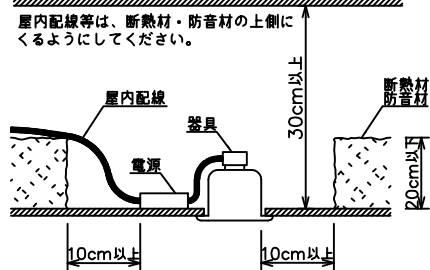

重耐塩仕様

姿図

安全に関するご注意

- この器具は、重耐塩地域を含む、一般通常環境の屋外防雨・防湿形天井埋込専用器具です。一般通常環境以外の所、サウナ風呂、業務用浴室、傾斜天井、壁面、床面では使用しないでください。落下・感電・火災の原因となります。
- 硫黄成分を含む温泉地など、腐食性ガスが発生する場所でのご使用は避けてください。感電・火災の原因となります。
- この器具は、住宅の断熱施工天井にはご使用できません。
- 断熱施工の天井内に使用するには、器具と断熱材・防音材・造管材等は下図のような空間を設けて施工してください。誤った施工をしますと、火災の原因となります。

- 被照射面とは0.1m以上離してください。過熱による火災の原因となります。
- ロックウール等のやわらかい天井には取り付けしないでください。天井材破損・器具落下などの原因となります。
- ガス機器等の温度の高くなるものに取り付けしないでください。火災の原因となります。
- 電源電圧は、定格電圧±6%内でご使用下さい。感電・火災の原因となります。

使用上のご注意

- LEDにはバツキがあり、同一型番であっても商品ごとに発光色、明るさ、点灯時間（始動時）が異なる場合があります。
- 屋外天井施工時（軒下）は雨線内でご使用ください。

定格光束	325 lm
LED照明器具の固有エネルギー消費効率	28.5 lm/W
LED光源寿命	40000時間

No.	部品名	材質	備考	機能	防雨・防湿用	特記事項
6	取付バネ	ステンレス板		取付場所	屋外 天井埋込専用	1/2照度角 25° 可動範囲 首振角片側30° 回転角度350° カットオフ35° 調光器併用不可 防水・防塵性能:IP44
5	灯具	アルミダイカスト	黒塗装	電源接続	送り端子台 (アース付)	
4	レンズ	ポリカーボネート		消費電力	11.4 W 定格電圧 100 V	
3	パッキン	シリコン	黒色	電気容量	18VA	スイッチ無し
2	コーン	プラスチック	クロームメッキ	LED付 交換不可	LED11.4W (標準出力) 演色性 Ra83 電球色 (2700K)	
1	枠	アルミダイカスト	ステンカラー色塗装			
No.	部品名	材質	備考	器具重量	約 0.5 kg	鹿毛 赤濱 ①