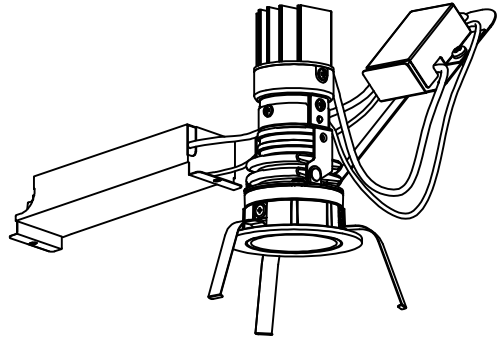

重耐塩仕様

姿図

安全に関するご注意

- この器具は、重耐塩地域を含む、一般通常環境の屋外防雨・防湿形天井埋込専用器具です。一般通常環境以外の所、サウナ風呂、業務用浴室、傾斜天井、壁面、床面では使用しないでください。落下・感電・火災の原因となります。
- 硫黄成分を含む温泉地など、腐食性ガスが発生する場所でのご使用は避けてください。感電・火災の原因となります。
- この器具は、住宅の断熱施工天井にはご使用できません。
- 断熱施工の天井内に使用するには、器具と断熱材・防音材・造管材等は下図のような空間を設けて施工してください。誤った施工をしますと、火災の原因となります。

- 被照射面とは0.1m以上離してください。過熱による火災の原因となります。
- ロックウール等のやわらかい天井には取り付けしないでください。天井材破損・器具落下などの原因となります。
- ガス機器等の温度の高くなるものに取り付けしないでください。火災の原因となります。
- 電源電圧は、定格電圧±6%内でご使用下さい。感電・火災の原因となります。

使用上のご注意

- LEDにはバツキがあり、同一型番であっても商品ごとに発光色、明るさ、点灯時間（始動時）が異なる場合があります。
- 屋外天井施工時（軒下）は雨線内でご使用ください。

定格光束	325 lm
LED照明器具の固有エネルギー消費効率	28.5 lm/W
LED光源寿命	40000時間

No.	部品名	材質	備考	機能	防雨・防湿用	特記事項
6	取付バネ	ステンレス板		取付場所	屋外 天井埋込専用	1/2照度角 25° 可動範囲 首振角片側30° 回転角度350° カットオフ35° 調光器併用不可 防水・防塵性能:IP44
5	灯具	アルミダイカスト	黒塗装	電源接続	送り端子台 (アース付)	
4	レンズ	ポリカーボネート		消費電力	11.4 W 定格電圧 100 V	
3	パッキン	シリコン	黒色	電気容量	18VA	スイッチ無し
2	コーン	プラスチック	クロームメッキ	LED付 交換不可	LED11.4W (標準出力) 演色性 Ra83 電球色 (2700K)	
1	枠	アルミダイカスト	ステンカラー色塗装			
No.	部品名	材質	備考	器具重量	約 0.5 kg	鹿毛 赤濱 ①