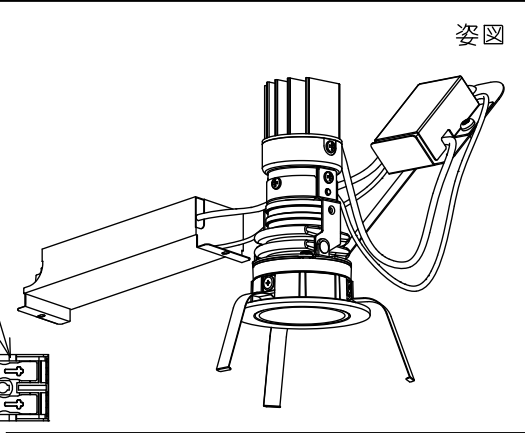

※配線施工の際、電源線以外に専用信号線(CPEVφ0.9~1.2)が必要です。

定格光束	275 lm
LED照明器具の固有エネルギー消費効率	24.1 lm/W
LED光源寿命	40000時間

姿図

### 使用上のご注意

- LEDにはバツキがあり、同一型番であっても商品ごとに発光色、明るさ、点灯時間(始動時)が異なる場合があります。
- 屋外天井施工時(軒下)は雨線内でご使用ください。

No.	部品名	材質	備考	機能	防雨・防湿用	特記事項
6	取付パネ	ステンレス板		取付場所	屋外 天井埋込専用	1/2照度角 17° 可動範囲 首振り片側30° 回転角度350° カットオフ35° PWM調光可能 1%~100% 調光器別売 防水・防塵性能:IP44 スイッチ無し
5	灯具	アルミダイカスト	黒塗装	電源接続	送り端子台(アース付)	
4	レンズ	ポリカーボネート		消費電力	11.4 W   定格電圧 100~242V	
3	パッキン	シリコン	黒色	電気容量	13VA(100V)/17VA(200V)/21VA(242V)	
2	コーン	プラスチック	クロームメッキ	LED付	LED11.4W(標準出力) 演色性 Ra83 電球色(2700K)	
1	枠	アルミダイカスト	ステンカラー色塗装	交換不可		
				器具重量	約 0.6 kg	鹿毛 赤濱 ①