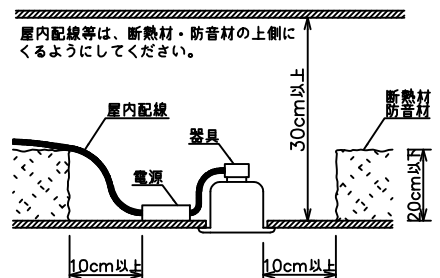

重耐塩仕様

安全に関するご注意

- この器具は、重耐塩地域を含む、一般通常環境の屋外防雨・防湿形天井埋込専用器具です。一般通常環境以外の所、サウナ風呂、業務用浴室、傾斜天井、壁面、床面では使用しないでください。落下・感電・火災の原因となります。
- 硫黄成分を含む温泉地など、腐食性ガスが発生する場所でのご使用は避けてください。感電・火災の原因となります。
- この器具は、住宅の断熱施工天井にはご使用できません。
- 断熱施工の天井内に使用するには、器具と断熱材・防音材・造骨材等は下図のような空隙を設けて施工してください。誤った施工をしますと、火災の原因となります。

- 被照射面とは0.2m以上離してください。過熱による火災の原因となります。

- ロックウール等のやわらかい天井には取り付けしないでください。天井材破損・器具落下などの原因となります。
- ガス機器等の温度の高温のものに取り付けしないでください。火災の原因となります。
- 電源電圧は、定格電圧±6%内でご使用下さい。感電・火災の原因となります。

使用上のご注意

- LEDにはバツキがあり、同一型番であっても商品ごとに発光色、明るさ、点灯時間（始動時）が異なる場合があります。
- 屋外天井施工時（軒下）は雨線内でご使用ください。