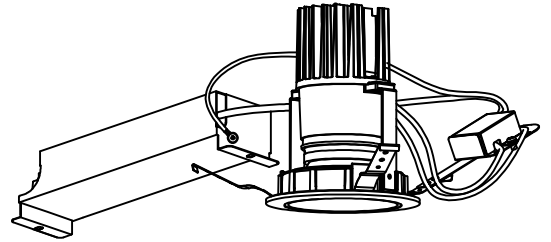

重耐塩仕様

安全に関するご注意

- この器具は、重耐塩地域を含む、一般通常環境の屋外防雨・防湿形天井埋込専用器具です。一般通常環境以外の所、サウナ風呂、業務用浴室、傾斜天井、壁面、床面では使用しないでください。落下・感電・火災の原因となります。
- 硫黄成分を含む温泉地など、腐食性ガスが発生する場所でのご使用は避けてください。感電・火災の原因となります。
- この器具は、住宅の断熱施工天井にはご使用できません。
- 断熱施工の天井内に使用するには、器具と断熱材・防音材・造骨材等は下図のような空隙を設けて施工してください。誤った施工をしますと、火災の原因となります。

- 被照射面とは0.2m以上離してください。過熱による火災の原因となります。

- ロックウール等のやわらかい天井には取り付けしないでください。天井材破損・器具落下などの原因となります。
- ガス機器等の温度の高温のものに取り付けしないでください。火災の原因となります。
- 電源電圧は、定格電圧±6%内でご使用下さい。感電・火災の原因となります。

使用上のご注意

- LEDにはバツキがあり、同一型番であっても商品ごとに発光色、明るさ、点灯時間（始動時）が異なる場合があります。
- 屋外天井施工時（軒下）は雨線内でご使用ください。

定格光束	1460 lm
LED照明器具の固有エネルギー消費効率	61.8 lm/W
LED光源寿命	40000時間

				機能	防雨・防湿用	特記事項
6	取付バネ	ステンレス板		取付場所	屋外 天井埋込専用	1/2照度角 30° カットオフ35° 調光器併用不可 防水・防塵性能：IP44 オプション別売
5	灯具	アルミダイカスト	黒塗装	電源接続	送り端子台（アース付）	
4	反射板	アルミ	シルバーアルマイト消し	消費電力	23.6 W 定格電圧 100~242V	
3	パッキン	シリコン	黒色	電気容量	24VA(100V)/24VA(200V)/25VA(242V)	
2	コーン	プラスチック	クロームメッキ	LED付 交換不可	LED23.6W（標準出力） 演色性 Ra83 温白色（3500K）	
1	枠	アルミダイカスト	ステンカラー色塗装			
No.	部品名	材質	備考	器具重量	約 1.0 kg	スイッチ無し
						鹿毛 赤濱 ①