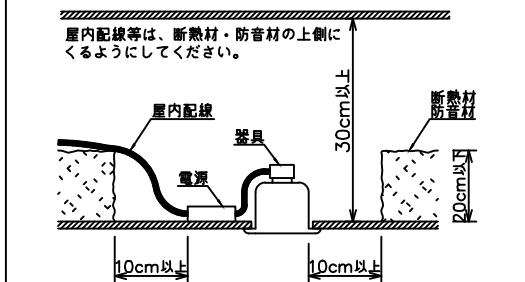

### 安全に関するご注意

- この器具は、重耐塩地域を含む、一般通常環境の屋外防雨・防湿形天井埋込専用器具です。一般通常環境以外の所、サウナ風呂、業務用浴室、傾斜天井、壁面、床面では使用しないでください。落下・感電・火災の原因になります。
- 硫黄成分を含む温泉地など、腐食性ガスが発生する場所での使用は避けてください。感電・火災の原因となります。
- この器具は、住宅の断熱施工天井にはご使用できません。
- 断熱施工の天井内に使用する場合には、器具と断熱材・防音材・造管材等は下図のような空圏を設けて施工してください。誤った施工をしますと、火災の原因になります。

- 被照射面とは0.2m以上離してください。過熱による火災の原因となります。

- ロックウール等のやわらかい天井には取り付けしないでください。天井材破損・器具落下などの原因となります。
- ガス機器等の温度の高くなるもの上に取り付けしないでください。火災の原因となります。
- 電源電圧は、定格電圧±6%内でご使用下さい。感電・火災の原因になります。