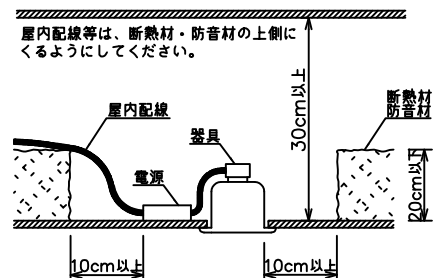

安全に関するご注意

- この器具は、重耐塩地域を含む、一般通常環境の屋外防雨・防湿形天井埋込専用器具です。一般通常環境以外の所、サウナ風呂、業務用浴室、傾斜天井、壁面、床面では使用しないでください。落下・感電・火災の原因となります。
- 硫黄成分を含む温泉地など、腐食性ガスが発生する場所でのご使用は避けてください。感電・火災の原因となります。
- この器具は、住宅の断熱施工天井にはご使用できません。
- 断熱施工の天井内に使用するには、器具と断熱材・防音材・造骨材等は下図のような空隙を設けて施工してください。誤った施工をしますと、火災の原因となります。

- 被照射面とは0.2m以上離してください。過熱による火災の原因となります。

- ロックウール等のやわらかい天井には取り付けしないでください。天井材破損・器具落下などの原因となります。
- ガス機器等の温度の高くなるものに取り付けしないでください。火災の原因となります。
- 電源電圧は、定格電圧±6%内でご使用下さい。感電・火災の原因となります。

使用上のご注意

- LEDにはバツキがあり、同一型番であっても商品ごとに発光色、明るさ、点灯時間（始動時）が異なる場合があります。
- 屋外天井施工時（軒下）は雨線内でご使用ください。