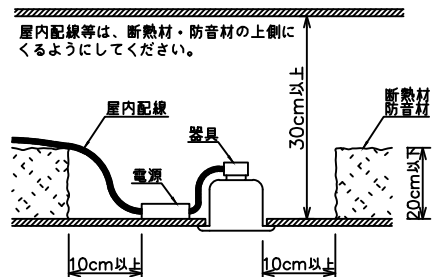

安全に関するご注意

- この器具は、重耐塩地域を含む、一般通常環境の屋外防雨・防湿形天井埋込専用器具です。一般通常環境以外の所、サウナ風呂、業務用浴室、傾斜天井、壁面、床面では使用しないでください。落下・感電・火災の原因となります。
- 硫黄成分を含む温泉地など、腐食性ガスが発生する場所でのご使用は避けてください。感電・火災の原因となります。
- この器具は、住宅の断熱施工天井にはご使用できません。
- 断熱施工の天井内に使用するには、器具と断熱材・防音材・造管材等は下図のような空圏を設けて施工してください。誤った施工をしますと、火災の原因となります。

- 被照射面とは0.2m以上離してください。過熱による火災の原因となります。

- ロックウール等のやわらかい天井には取り付けしないでください。天井材破損・器具落下などの原因となります。
- ガス機器等の温度の高くなるものの上に取り付けしないでください。火災の原因となります。
- 電源電圧は、定格電圧±6%内でご使用下さい。感電・火災の原因となります。

使用上のご注意

- LEDにはバツキがあり、同一型番であっても商品ごとに発光色、明るさ、点灯時間（始動時）が異なる場合があります。
- 屋外天井施工時（軒下）は雨線内でご使用ください。

定格光束	800 lm
LED照明器具の固有エネルギー消費効率	58.3 lm/W
LED光源寿命	40000時間

				機能	防雨・防湿用	特記事項	
				取付場所	屋外 天井埋込専用	1/2照度角 50° カットオフ35° 位相調光可能 1%~100% 調光器別売 防水・防塵性能：IP44	
				電源接続	送り端子台（アース付）		
5	取付バネ	ステンレス板		消費電力	13.7 W	定格電圧	100 V
4	灯具	アルミダイカスト	黒塗装	電気容量	16VA		
3	パッキン	シリコン	乳白半透明	LED付 交換不可	LED13.7W（標準出力） 演色性 Ra83 電球色（2700K）		
2	コーン	プラスチック	クロームメッキ				
1	枠	アルミダイカスト	ステンカラー色塗装				
No.	部品名	材質	備考	器具重量	約	0.8 kg	鹿毛 赤濱 ①