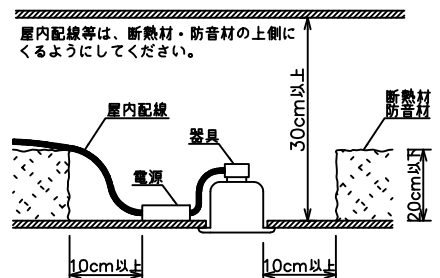

### 安全に関するご注意

- この器具は、重耐塩地域を含む、一般通常環境の屋外防雨・防湿形天井埋込専用器具です。一般通常環境以外の所、サウナ風呂、業務用浴室、傾斜天井、壁面、床面では使用しないでください。落下・感電・火災の原因となります。
- 硫黄成分を含む温泉地など、腐食性ガスが発生する場所でのご使用は避けてください。感電・火災の原因となります。
- この器具は、住宅の断熱施工天井にはご使用できません。
- 断熱施工の天井内に使用する場合には、器具と断熱材・防音材・造骨材等は下図のような空隙を設けて施工してください。誤った施工をしますと、火災の原因となります。

- 被照射面とは0.2m以上離してください。過熱による火災の原因となります。
- ロックウール等のやわらかい天井には取り付けしないでください。天井材破損・器具落下などの原因となります。
- ガス機器等の温度の高くなるものに取り付けしないでください。火災の原因となります。
- 電源電圧は、定格電圧±6%内でご使用下さい。感電・火災の原因となります。

### 使用上のご注意

- LEDにはバツキがあり、同一型番であっても商品ごとに発光色、明るさ、点灯時間（始動時）が異なる場合があります。
- 屋外天井施工時（軒下）は雨線内でご使用ください。

定格光束	1930 lm
LED照明器具の固有エネルギー消費効率	81.7 lm/W
LED光源寿命	40000時間

				機能	防雨・防湿用	特記事項
6	取付バネ	ステンレス板		取付場所	屋外 天井埋込専用	1/2照度角 50° カットオフ35° 調光器併用不可 防水・防塵性能：IP44 オプション別売
5	灯具	アルミダイカスト	黒塗装	電源接続	送り端子台（アース付）	
4	反射板	アルミ	シルバーアルマイト消し	消費電力	23.6 W 定格電圧 100~242V	
3	パッキン	シリコン	黒色	電気容量	24VA(100V)/24VA(200V)/25VA(242V)	
2	コーン	プラスチック	クロームメッキ	LED付 交換不可	LED23.6W（標準出力） 演色性 Ra83 温白色（3500K）	
1	枠	アルミダイカスト	ステンカラー色塗装			
No.	部品名	材質	備考	器具重量	約 1.0 kg	スイッチ無し
						鹿毛 赤濱 ①