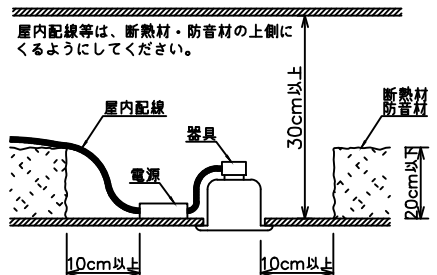

安全に関するご注意

- この器具は、重耐塩地域を含む、一般通常環境の屋外防雨・防湿形天井埋込専用器具です。一般通常環境以外の所、サウナ風呂、業務用浴室、傾斜天井、壁面、床面では使用しないでください。落下・感電・火災の原因になります。
- 硫黄成分を含む温泉地など、腐食性ガスが発生する場所でのご使用は避けてください。感電・火災の原因となります。
- この器具は、住宅の断熱施工天井にはご使用できません。
- 断熱施工の天井内に使用するには、器具と断熱材・防音材・造管材等は下図のような空圏を設けて施工してください。誤った施工をしますと、火災の原因になります。

- 被照斜面とは0.2m以上離してください。過熱による火災の原因となります。

- ロックウール等のやわらかい天井には取り付けしないでください。天井材破損・器具落下などの原因となります。
- ガス機器等の温度の高くなるものの上に取り付けしないでください。火災の原因となります。
- 電源電圧は、定格電圧±6%内でご使用下さい。感電・火災の原因になります。

使用上のご注意

- LEDにはバツキがあり、同一型番であっても商品ごとに発光色、明るさ、点灯時間（始動時）が異なる場合があります。
- 屋外天井施工時（軒下）は雨線内でご使用ください。

定格光束	500 lm
LED照明器具の固有エネルギー消費効率	36.4 lm/W
LED光源寿命	40000時間

				機能	防雨・防湿用	特記事項
				取付場所	屋外 天井埋込専用	1/2照度角 15° 可動範囲 首振角片側30° 回転角度360°
				電源接続	送り端子台（アース付）	
5	取付バネ	ステンレス板		消費電力	13.7 W 定格電圧 100~242V	カットオフ35° 調光器併用不可 防水・防塵性能：IP44 オプション別売
4	灯具	アルミダイカスト	黒塗装	電気容量	16VA(100V)/18VA(200V)/22VA(242V)	
3	パッキン	シリコン	黒	LED付 交換不可	LED13.7W（標準出力） 演色性 Ra83 白色（4000K）	スイッチ無し
2	コーン	プラスチック	クロームメッキ			
1	枠	アルミダイカスト	ステンカラー色塗装			
No.	部品名	材質	備考	器具重量	約 0.7 kg	鹿毛 赤濱 ①