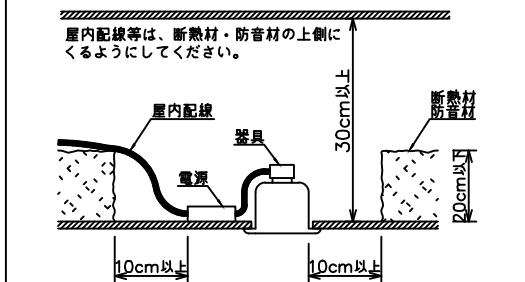

安全に関するご注意

- この器具は、重耐塩地域を含む、一般通常環境の屋外防雨・防湿形天井埋込専用器具です。一般通常環境以外の所、サウナ風呂、業務用浴室、傾斜天井、壁面、床面では使用しないでください。落下・感電・火災の原因となります。
- 硫黄成分を含む温泉地など、腐食性ガスが発生する場所での使用は避けてください。感電・火災の原因となります。
- この器具は、住宅の断熱施工天井にはご使用できません。
- 断熱施工の天井内に使用する場合には、器具と断熱材・防音材・造管材等は下図のような空圏を設けて施工してください。誤った施工をしますと、火災の原因となります。

- 被照射面とは0.2m以上離してください。過熱による火災の原因となります。

- ロックウール等のやわらかい天井には取り付けしないでください。天井材破損・器具落下などの原因となります。
- ガス機器等の温度の高くなるものの上に取り付けしないでください。火災の原因となります。
- 電源電圧は、定格電圧±6%内でご使用下さい。感電・火災の原因となります。

使用上のご注意

- LEDにはバツキがあり、同一型番であっても商品ごとに発光色、明るさ、点灯時間（始動時）が異なる場合があります。
- 屋外天井施工時（軒下）は雨線内でご使用ください。

定格光束	450 lm
LED照明器具の固有エネルギー消費効率	32.8 lm/W
LED光源寿命	40000時間

				機能	防雨・防湿用	特記事項
				取付場所	屋外 天井埋込専用	1/2照度角 25° 可動範囲 首振角片側30° 回転角度360°
				電源接続	送り端子台（アース付）	
5	取付パネ	ステンレス板		消費電力	13.7 W 定格電圧 100~242V	カットオフ35° 調光器併用不可 防水・防塵性能：IP44 オプション別売
4	灯具	アルミダイカスト	黒塗装	電気容量	16VA(100V)/18VA(200V)/22VA(242V)	
3	パッキン	シリコン	黒	LED付 交換不可	LED13.7W（標準出力） 演色性 Ra83 電球色（3000K）	スイッチ無し
2	コーン	プラスチック	クロームメッキ			
1	枠	アルミダイカスト	ステンカラー色塗装			
No.	部品名	材質	備考	器具重量	約 0.7 kg	鹿毛 赤濱 ①