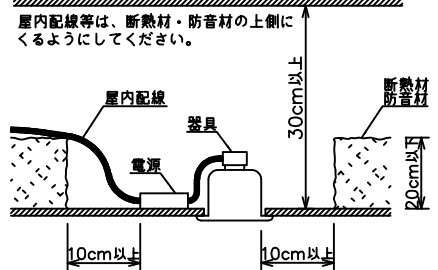

重耐塩仕様

姿図

安全に関するご注意

- この器具は、重耐塩地域を含む、一般通常環境の屋外防雨・防湿形天井埋込専用器具です。一般通常環境以外の所、サウナ風呂、業務用浴室、傾斜天井、壁面、床面では使用しないでください。落下・感電・火災の原因となります。
- 硫黄成分を含む温泉地など、腐食性ガスが発生する場所でのご使用は避けてください。感電・火災の原因となります。
- この器具は、住宅の断熱施工天井にはご使用できません。
- 断熱施工の天井内に使用する場合には、器具と断熱材・防音材・造管材等は下図のような空間を設けて施工してください。誤った施工をしますと、火災の原因となります。

- 屋内配線等は、断熱材・防音材の上側に置くようにしてください。
- 被照射面とは0.1m以上離してください。過熱による火災の原因となります。
- ロックウール等のやわらかい天井には取り付けしないでください。天井材破損・器具落下などの原因となります。
- ガス機器等の温度の高くなるものの上に取り付けしないでください。火災の原因となります。
- 電源電圧は、定格電圧±6%内でご使用下さい。感電・火災の原因となります。