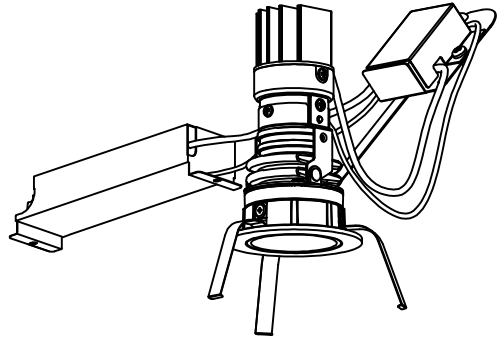

重耐塩仕様

姿図

安全に関するご注意

- この器具は、重耐塩地域を含む、一般通常環境の屋外防雨・防湿形天井埋込専用器具です。一般通常環境以外の所、サウナ風呂、業務用浴室、傾斜天井、壁面、床面では使用しないでください。落下・感電・火災の原因となります。
- 硫黄成分を含む温泉地など、腐食性ガスが発生する場所でのご使用は避けてください。感電・火災の原因となります。
- この器具は、住宅の断熱施工天井にはご使用できません。
- 断熱施工の天井内に使用する場合には、器具と断熱材・防音材・造管材等は下図のような空間を設けて施工してください。誤った施工をしますと、火災の原因となります。

- 屋内配線等は、断熱材・防音材の上側に置くようにしてください。
- 被照射面とは0.1m以上離してください。過熱による火災の原因となります。
- ロックウール等のやわらかい天井には取り付けしないでください。天井材破損・器具落下などの原因となります。
- ガス機器等の温度の高くなるものの上に取り付けしないでください。火災の原因となります。
- 電源電圧は、定格電圧±6%内でご使用下さい。感電・火災の原因となります。

使用上のご注意

- LEDにはバツキがあり、同一型番であっても商品ごとに発光色、明るさ、点灯時間（始動時）が異なる場合があります。
- 屋外天井施工時（軒下）は雨線内でご使用ください。

定格光束	275 lm
LED照明器具の固有エネルギー消費効率	24.1 lm/W
LED光源寿命	40000時間

No.	部品名	材質	備考	機能	防雨・防湿用	特記事項
6	取付バネ	ステンレス板		取付場所	屋外 天井埋込専用	1/2照度角 17° 可動範囲 首振角片側30° 回転角度350°
5	灯具	アルミダイカスト	黒塗装	電源接続	送り端子台（アース付）	
4	レンズ	ポリカーボネート		消費電力	11.4 W 定格電圧 100~242V	カットオフ35° 調光器併用不可 防水・防塵性能：IP44
3	パッキン	シリコン	黒色	電気容量	14VA(100V)/15VA(200V)/18VA(242V)	
2	コーン	プラスチック	クロームメッキ	LED付 交換不可	LED11.4W（標準出力） 演色性 Ra83 電球色（2700K）	スイッチ無し
1	枠	アルミダイカスト	ステンカラー色塗装			
	器具重量	約 0.5 kg				鹿毛 赤濱 ①