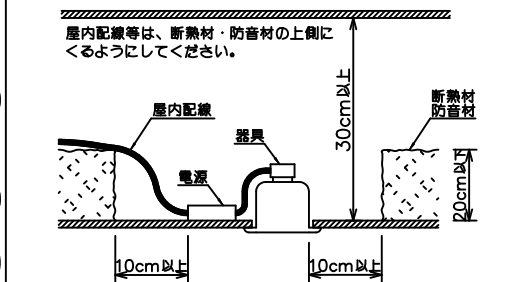

安全に関するご注意

- この器具は、重耐塩地域を含む、一般通常環境の屋外防雨・防湿形天井埋込専用器具です。一般通常環境以外の所、サウナ風呂、業務用浴室、傾斜天井、壁面、床面では使用しないでください。落下・感電・火災の原因となります。
- 硫黄成分を含む温泉地など、腐食性ガスが発生する場所でのご使用は避けてください。感電・火災の原因となります。
- この器具は、住宅の断熱施工天井にはご使用できません。
- 断熱施工の天井内に使用する場合には、器具と断熱材・防音材・造営材等は下図のような空間を設けて施工してください。誤った施工をしますと、火災の原因となります。

- 被照射面とは0.2m以上離してください。過熱による火災の原因となります。

- ロックウール等のやわらかい天井には取り付けしないでください。天井材破損・器具落下などの原因となります。
- ガス機器等の温度の高くなるものの上に取り付けしないでください。火災の原因となります。
- 電源電圧は、定格電圧±6%内でご使用下さい。感電・火災の原因となります。

※配線施工の際、電源線以外に専用信号線(CPEVφ0.9~1.2)が必要です。