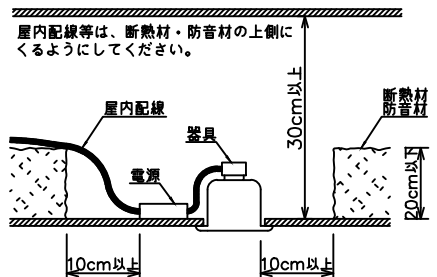

安全に関するご注意

- この器具は、重耐塩地域を含む、一般通常環境の屋外防雨・防湿形天井埋込専用器具です。一般通常環境以外の所、サウナ風呂、業務用浴室、傾斜天井、壁面、床面では使用しないでください。落下・感電・火災の原因となります。
- 硫黄成分を含む温泉地など、腐食性ガスが発生する場所でのご使用は避けてください。感電・火災の原因となります。
- この器具は、住宅の断熱施工天井にはご使用できません。
- 断熱施工の天井内に使用する場合には、器具と断熱材・防音材・造管材等は下図のような空圏を設けて施工してください。誤った施工をしますと、火災の原因となります。

- 被照射面とは0.2m以上離してください。過熱による火災の原因となります。

- ロックウール等のやわらかい天井には取り付けしないでください。天井材破損・器具落下などの原因となります。
- ガス機器等の温度の高くなるものの上に取り付けしないでください。火災の原因となります。
- 電源電圧は、定格電圧±6%内でご使用下さい。感電・火災の原因となります。

使用上のご注意

- LEDにはバツキがあり、同一型番であっても商品ごとに発光色、明るさ、点灯時間（始動時）が異なる場合があります。
- 屋外天井施工時（軒下）は両線内でご使用ください。

定格光束	800 lm
LED照明器具の固有エネルギー消費効率	58.3 lm/W
LED光源寿命	40000時間

※配線施工の際、電源線以外に専用信号線(CPEVφ0.9~1.2)が必要です。

		機能		防雨・防湿用		特記事項	
		取付場所	屋外 天井埋込専用		1/2照度角 50°		カットオフ35° PWM調光可能 1%~100% 調光器別売 防水・防塵性能:IP44
		電源接続	送り端子台(アース付)		スイッチ無し		
5	取付バネ	ステンレス板	消費電力	13.7 W	定格電圧	100~242V	
4	灯具	アルミダイカスト	電気容量	16VA(100V)/16VA(200V)/17VA(242V)			
3	パッキン	シリコン	LED 付 交換不可	LED13.7W(標準出力)			
2	コーン	プラスチック		演色性 Ra83			
1	枠	アルミダイカスト		電球色(2700K)			
No.	部品名	材質	備考	器具重量	約	0.8 kg	鹿毛 赤濱 ①