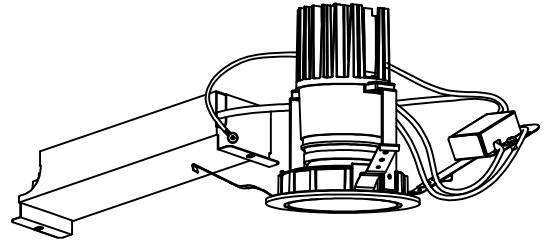

重耐塩仕様

姿図

安全に関するご注意

- この器具は、重耐塩地域を含む、一般通常環境の屋外防雨・防湿形天井埋込専用器具です。一般通常環境以外の所、サウナ風呂、業務用浴室、傾斜天井、壁面、床面では使用しないでください。落下・感電・火災の原因となります。
- 硫黄成分を含む温泉地など、腐食性ガスが発生する場所でのご使用は避けてください。感電・火災の原因となります。
- この器具は、住宅の断熱施工天井にはご使用できません。
- 断熱施工の天井内に使用する場合には、器具と断熱材・防音材・造骨材等は下図のような空隙を設けて施工してください。誤った施工をしますと、火災の原因となります。

- 被照射面とは0.2m以上離してください。過熱による火災の原因となります。

- ロックウール等のやわらかい天井には取り付けしないでください。天井材破損・器具落下などの原因となります。
- ガス機器等の温度の高くなるもの上に取り付けしないでください。火災の原因となります。
- 電源電圧は、定格電圧±6%内でご使用下さい。感電・火災の原因となります。

使用上のご注意

- LEDにはバツキがあり、同一型番であっても商品ごとに発光色、明るさ、点灯時間（始動時）が異なる場合があります。
- 屋外天井施工時（軒下）は雨線内でご使用ください。

定格光束	1480 lm
LED照明器具の固有エネルギー消費効率	62.7 lm/W
LED光源寿命	40000時間

				機能			防雨・防湿用		特記事項		
				取付場所	屋外 天井埋込専用				1/2照度角 30°		
				電源接続	送り端子台（アース付）				カットオフ35°		
6	取付バネ	ステンレス板		消費電力	23.6 W	定格電圧	100 V			位相調光可能 1%~100%	
5	灯具	アルミダイカスト	黒塗装	電気容量	24VA				調光器別売		
4	反射板	アルミ	シルバーアルマイト消し	LED 付 交換不可	LED23.6W（標準出力）				防水・防塵性能：IP44		
3	パッキン	シリコン	黒色		演色性 Ra83				オプション別売		
2	コーン	プラスチック	クロームメッキ		白色（4000K）				スイッチ無し		
1	枠	アルミダイカスト	ステンカラー色塗装	器具重量	約 1.0 kg				①		
No.	部品名	材質	備考								鹿毛 赤濱