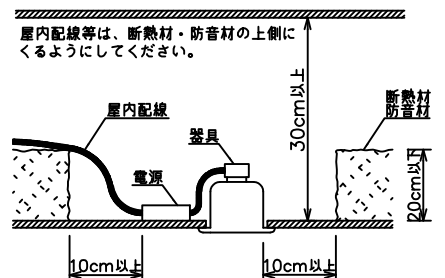

重耐塩仕様

姿図

安全に関するご注意

- この器具は、重耐塩地域を含む、一般通常環境の屋外防雨・防湿形天井埋込専用器具です。一般通常環境以外の所、サウナ風呂、業務用浴室、傾斜天井、壁面、床面では使用しないでください。落下・感電・火災の原因となります。
- 硫黄成分を含む温泉地など、腐食性ガスが発生する場所でのご使用は避けてください。感電・火災の原因となります。
- この器具は、住宅の断熱施工天井にはご使用できません。
- 断熱施工の天井内に使用する場合には、器具と断熱材・防音材・造骨材等は下図のような空隙を設けて施工してください。誤った施工をしますと、火災の原因となります。

- 被照射面とは0.2m以上離してください。過熱による火災の原因となります。

- ロックウール等のやわらかい天井には取り付けしないでください。天井材破損・器具落下などの原因となります。
- ガス機器等の温度の高くなるもの上に取り付けしないでください。火災の原因となります。
- 電源電圧は、定格電圧±6%内でご使用下さい。感電・火災の原因となります。

使用上のご注意

- LEDにはバツキがあり、同一型番であっても商品ごとに発光色、明るさ、点灯時間（始動時）が異なる場合があります。
- 屋外天井施工時（軒下）は雨線内でご使用ください。

定格光束	1480 lm
LED照明器具の固有エネルギー消費効率	62.7 lm/W
LED光源寿命	40000時間

				機能			防雨・防湿用		特記事項		
				取付場所	屋外 天井埋込専用				1/2照度角 30°		
				電源接続	送り端子台（アース付）				カットオフ35°		
6	取付バネ	ステンレス板		消費電力	23.6 W	定格電圧	100 V			位相調光可能 1%~100%	
5	灯具	アルミダイカスト	黒塗装	電気容量	24VA				調光器別売		
4	反射板	アルミ	シルバーアルマイト消し	LED 付 交換不可	LED23.6W（標準出力）				防水・防塵性能：IP44		
3	パッキン	シリコン	黒色		演色性 Ra83				オプション別売		
2	コーン	プラスチック	クロームメッキ		白色（4000K）				スイッチ無し		
1	枠	アルミダイカスト	ステンカラー色塗装	器具重量	約 1.0 kg				①		
No.	部品名	材質	備考								鹿毛 赤濱