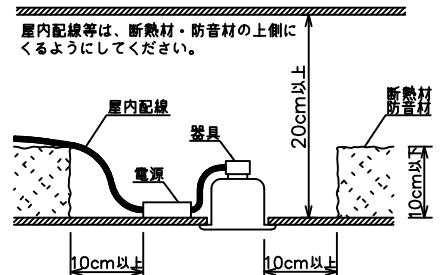

### 安全に関するご注意

- この器具は、重耐塩地域を含む、一般通常環境の屋外防雨・防湿形天井埋込専用器具です。一般通常環境以外の所、サウナ風呂、業務用浴室、傾斜天井、壁面、床面では使用しないでください。落下・感電・火災の原因になります。
- 硫黄成分を含む温泉地など、腐食性ガスが発生する場所でのご使用は避けてください。感電・火災の原因となります。
- この器具は、住宅の断熱施工天井にはご使用できません。
- 断熱施工の天井内に使用するには、器具と断熱材・防音材・造管材等は下図のような空間を設けて施工してください。誤った施工をしますと、火災の原因になります。

- 被照射面とは0.1m以上離してください。過熱による火災の原因となります。

- ロックウール等のやわらかい天井には取り付けしないでください。天井材破損・器具落下などの原因となります。
- ガス機器等の温度の高くなるものに取り付けしないでください。火災の原因となります。
- 電源電圧は、定格電圧±6%内でご使用下さい。感電・火災の原因になります。