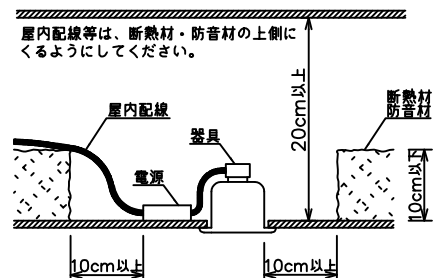

安全に関するご注意

- この器具は、重耐塩地域を含む、一般通常環境の屋外防雨・防湿形天井埋込専用器具です。一般通常環境以外の所、サウナ風呂、業務用浴室、傾斜天井、壁面、床面では使用しないでください。落下・感電・火災の原因となります。
- 硫黄成分を含む温泉地など、腐食性ガスが発生する場所での使用は避けてください。感電・火災の原因となります。
- この器具は、住宅の断熱施工天井にはご使用できません。
- 断熱施工の天井内に使用する場合には、器具と断熱材・防音材・造管材等は下図のような空間を設けて施工してください。誤った施工をしますと、火災の原因となります。

- 被照射面とは0.1m以上離してください。過熱による火災の原因となります。

- ロックウール等のやわらかい天井には取り付けしないでください。天井材破損・器具落下などの原因となります。
- ガス機器等の温度の高くなるものに取り付けしないでください。火災の原因となります。
- 電源電圧は、定格電圧±6%内でご使用下さい。感電・火災の原因となります。

使用上のご注意

- LEDにはバツキがあり、同一型番であっても商品ごとに発光色、明るさ、点灯時間（始動時）が異なる場合があります。
- 屋外天井施工時（軒下）は雨線内でご使用ください。

定格光束	485 lm
LED照明器具の固有エネルギー消費効率	42.5 lm/W
LED光源寿命	40000時間

				機能			防雨・防湿用		特記事項	
				取付場所	屋外 天井埋込専用				1/2照度角 35° カットオフ35° 調光器併用不可 防水・防塵性能：IP44	
6	取付バネ	ステンレス板		電源接続	送り端子台（アース付）					
5	灯具	アルミダイカスト	黒塗装	消費電力	11.4 W	定格電圧	100 V			
4	レンズ	ポリカーボネート		電気容量	18VA					
3	パッキン	シリコン	黒色	LED 付 交換不可	LED11.4W（標準出力）					
2	コーン	プラスチック	クロームメッキ		演色性 Ra83					スイッチ無し
1	枠	アルミダイカスト	ステンカラー色塗装		白色（4000K）					
No.	部品名	材質	備考	器具重量	約 0.5 kg				鹿毛 赤濱	①