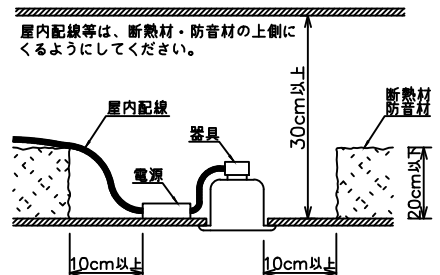

安全に関するご注意

- この器具は、重耐塩地域を含む、一般通常環境の屋外防雨・防湿形天井埋込専用器具です。一般通常環境以外の所、サウナ風呂、業務用浴室、傾斜天井、壁面、床面では使用しないでください。落下・感電・火災の原因となります。
- 硫黄成分を含む温泉地など、腐食性ガスが発生する場所での使用は避けてください。感電・火災の原因となります。
- この器具は、住宅の断熱施工天井にはご使用できません。
- 断熱施工の天井内に使用する場合には、器具と断熱材・防音材・造管材等は下図のような空圏を設けて施工してください。誤った施工をしますと、火災の原因となります。

- 被照射面とは0.2m以上離してください。過熱による火災の原因となります。

- ロックウール等のやわらかい天井には取り付けしないでください。天井材破損・器具落下などの原因となります。
- ガス機器等の温度の高くなるものの上に取り付けしないでください。火災の原因となります。
- 電源電圧は、定格電圧 $\pm 6\%$ 内でご使用下さい。感電・火災の原因となります。

使用上のご注意

- LEDにはバツキがあり、同一型番であっても商品ごとに発光色、明るさ、点灯時間(始動時)が異なる場合があります。
- 屋外天井施工時(軒下)は雨線内でご使用ください。

定格光束	450 lm
LED照明器具の固有エネルギー消費効率	32.8 lm/W
LED光源寿命	40000時間

				機能	防雨・防湿用	特記事項
				取付場所	屋外 天井埋込専用	1/2照度角 25° 可動範囲 首振り角片側 30° 回転角度 360°
				電源接続	送り端子台(アース付)	
5	取付バネ	ステンレス板		消費電力	13.7 W 定格電圧 100~242V	カットオフ 35° PWM調光可能 1%~100% 調光器別売 オプション別売
4	灯具	アルミダイカスト	黒塗装	電気容量	16VA(100V)/16VA(200V)/17VA(242V)	
3	パッキン	シリコン	黒	LED 付 交換不可	LED13.7W(標準出力) 演色性 Ra83 電球色(3000K)	スイッチ無し
2	コーン	プラスチック	クロームメッキ			
1	枠	アルミダイカスト	ステンカラー色塗装			
No.	部品名	材質	備考	器具重量	約 0.8 kg	鹿毛 赤濱 ①