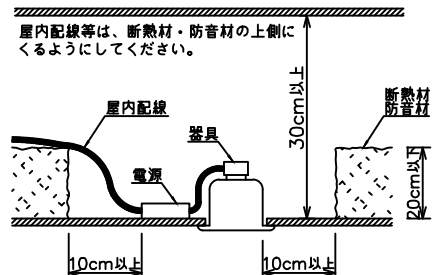

安全に関するご注意

- この器具は、重耐塩地域を含む、一般通常環境の屋外防雨・防湿形天井埋込専用器具です。一般通常環境以外の所、サウナ風呂、業務用浴室、傾斜天井、壁面、床面では使用しないでください。落下・感電・火災の原因になります。
- 硫黄成分を含む温泉地など、腐食性ガスが発生する場所でのご使用は避けてください。感電・火災の原因となります。
- この器具は、住宅の断熱施工天井にはご使用できません。
- 断熱施工の天井内に使用するには、器具と断熱材・防音材・造管材等は下図のような空圏を設けて施工してください。誤った施工をしますと、火災の原因になります。

- 被照射面とは0.2m以上離してください。過熱による火災の原因となります。

- ロックウール等のやわらかい天井には取り付けしないでください。天井材破損・器具落下などの原因となります。
- ガス機器等の温度の高くなるものの上に取り付けしないでください。火災の原因になります。
- 電源電圧は、定格電圧±6%内でご使用下さい。感電・火災の原因になります。

※配線施工の際、電源線以外に専用信号線(CPEVφ0.9~1.2)が必要です。