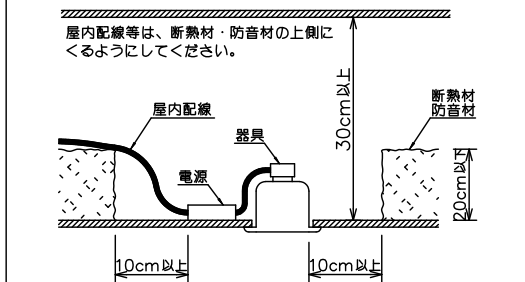

安全に関するご注意

- この器具は、重耐塩地域を含む、一般通常環境の屋外防雨・防湿形天井埋込専用器具です。一般通常環境以外の所、サウナ風呂、業務用浴室、傾斜天井、壁面、床面では使用しないでください。落下・感電・火災の原因になります。
- 硫黄成分を含む温泉地など、腐食性ガスが発生する場所でのご使用は避けてください。感電・火災の原因となります。
- この器具は、住宅の断熱施工天井にはご使用できません。
- 断熱施工の天井内に使用する場合には、器具と断熱材・防音材・造営材等は下図のような空間を設けて施工してください。誤った施工をしますと、火災の原因になります。

- 被照射面とは0.2m以上離してください。過熱による火災の原因となります。

- ロックウール等のやわらかい天井には取り付けしないでください。天井材破損・器具落下などの原因となります。
- ガス機器等の温度の高くなるものに取り付けしないでください。火災の原因となります。
- 電源電圧は、定格電圧±6%以内でご使用下さい。感電・火災の原因になります。

※配線施工の際、電源線以外に専用信号線(CPEVφ0.9~1.2)が必要です。