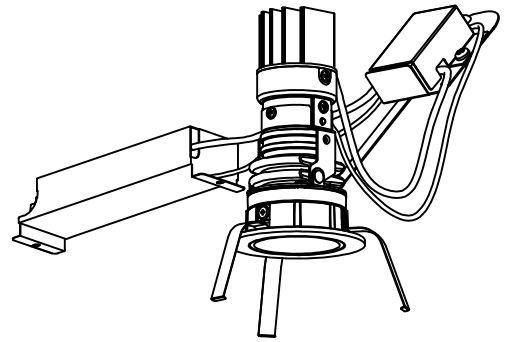

重耐塩仕様

姿図

安全に関するご注意

- この器具は、重耐塩地域を含む、一般通常環境の屋外防雨・防湿形天井埋込専用器具です。一般通常環境以外の所、サウナ風呂、業務用浴室、傾斜天井、壁面、床面では使用しないでください。落下・感電・火災の原因となります。
- 硫黄成分を含む温泉地など、腐食性ガスが発生する場所でのご使用は避けてください。感電・火災の原因となります。
- この器具は、住宅の断熱施工天井にはご使用できません。
- 断熱施工の天井内に使用するには、器具と断熱材・防音材・造管材等は下図のような空間を設けて施工してください。誤った施工をしますと、火災の原因となります。

- 屋内配線等は、断熱材・防音材の上側に置くようにしてください。
- 被照射面とは0.1m以上離してください。過熱による火災の原因となります。
- ロックウール等のやわらかい天井には取り付けしないでください。天井材破損・器具落下などの原因となります。
- ガス機器等の温度の高くなるものに取り付けしないでください。火災の原因となります。
- 電源電圧は、定格電圧±6%内でご使用下さい。感電・火災の原因となります。

使用上のご注意

- LEDにはバツキがあり、同一型番であっても商品ごとに発光色、明るさ、点灯時間（始動時）が異なる場合があります。
- 屋外天井施工時（軒下）は雨線内でご使用ください。

定格光束	300 lm
LED照明器具の固有エネルギー消費効率	26.3 lm/W
LED光源寿命	40000時間

				機能			防雨・防湿用		特記事項	
6	取付バネ	ステンレス板		取付場所	屋外 天井埋込専用			1/2照度角 17° 可動範囲 首振角片側30° 回転角度350°		
5	灯具	アルミダイカスト	黒塗装	電源接続	送り端子台（アース付）			カットオフ35° 調光器併用不可		
4	レンズ	ポリカーボネート		消費電力	11.4 W	定格電圧	100 V	防水・防塵性能：IP44		
3	パッキン	シリコン	黒色	電気容量	18VA			スイッチ無し		
2	コーン	プラスチック	クロームメッキ	LED付 交換不可	LED11.4W（標準出力） 演色性 Ra83 白色（4000K）					
1	枠	アルミダイカスト	ステンカラー色塗装							
No.	部品名	材質	備考	器具重量	約 0.5 kg			鹿毛 赤濱 ①		