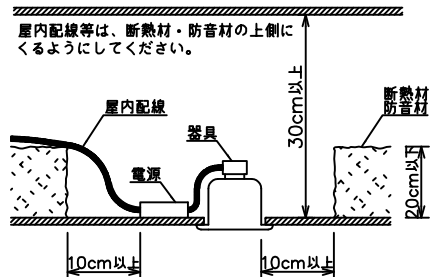

重耐塩仕様

姿図

安全に関するご注意

- この器具は、重耐塩地域を含む、一般通常環境の屋外防雨・防湿形天井埋込専用器具です。一般通常環境以外の所、サウナ風呂、業務用浴室、傾斜天井、壁面、床面では使用しないでください。落下・感電・火災の原因となります。
- 硫黄成分を含む温泉地など、腐食性ガスが発生する場所でのご使用は避けてください。感電・火災の原因となります。
- この器具は、住宅の断熱施工天井にはご使用できません。
- 断熱施工の天井内に使用するには、器具と断熱材・防音材・造管材等は下図のような空間を設けて施工してください。誤った施工をしますと、火災の原因となります。

- 屋内配線等は、断熱材・防音材の上側に置くようにしてください。
- 被照射面とは0.1m以上離してください。過熱による火災の原因となります。
- ロックウール等のやわらかい天井には取り付けしないでください。天井材破損・器具落下などの原因となります。
- ガス機器等の温度の高くなるものに取り付けしないでください。火災の原因となります。
- 電源電圧は、定格電圧±6%内でご使用下さい。感電・火災の原因となります。