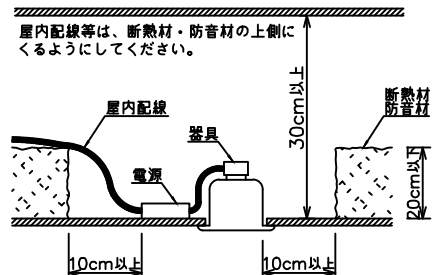

安全に関するご注意

- この器具は、重耐塩地域を含む、一般通常環境の屋外防雨・防湿形天井埋込専用器具です。一般通常環境以外の所、サウナ風呂、業務用浴室、傾斜天井、壁面、床面では使用しないでください。落下・感電・火災の原因になります。
- 硫黄成分を含む温泉地など、腐食性ガスが発生する場所でのご使用は避けてください。感電・火災の原因となります。
- この器具は、住宅の断熱施工天井にはご使用できません。
- 断熱施工の天井内に使用するには、器具と断熱材・防音材・造管材等は下図のような空圏を設けて施工してください。誤った施工をしますと、火災の原因になります。

- 被照射面とは0.2m以上離してください。過熱による火災の原因となります。

- ロックウール等のやわらかい天井には取り付けしないでください。天井材破損・器具落下などの原因となります。
- ガス機器等の温度の高くなるものに取り付けしないでください。火災の原因となります。
- 電源電圧は、定格電圧±6%内でご使用下さい。感電・火災の原因になります。

※配線施工の際、電源線以外に専用信号線(CPEVφ0.9~1.2)が必要です。