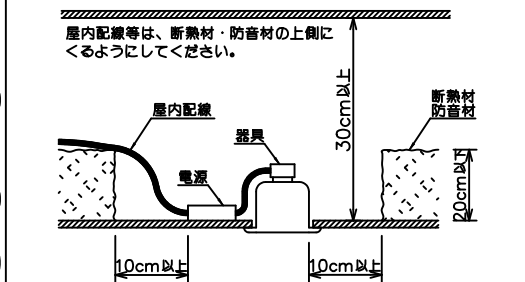

### 安全に関するご注意

- この器具は、重耐塩地域を含む、一般通常環境の屋外防雨・防湿形天井埋込専用器具です。一般通常環境以外の所、サウナ風呂、業務用浴室、傾斜天井、壁面、床面では使用しないでください。落下・感電・火災の原因となります。
- 硫黄成分を含む温泉地など、腐食性ガスが発生する場所でのご使用は避けてください。感電・火災の原因となります。
- この器具は、住宅の断熱施工天井にはご使用できません。
- 断熱施工の天井内に使用する場合には、器具と断熱材・防音材・造営材等は下図のような空間を設けて施工してください。誤った施工をしますと、火災の原因となります。

- 被照射面とは0.2m以上離してください。過熱による火災の原因となります。

- ロックウール等のやわらかい天井には取り付けしないでください。天井材破損・器具落下などの原因となります。
- ガス機器等の温度の高くなるものの上に取り付けしないでください。火災の原因となります。
- 電源電圧は、定格電圧±6%内でご使用下さい。感電・火災の原因となります。

### 使用上のご注意

- LEDにはバラツキがあり、同一型番であっても商品ごとに発光色、明るさ、点灯時間（始動時）が異なる場合があります。
- 屋外天井施工時（軒下）は雨線内でご使用ください。

※配線施工の際、電源線以外に専用信号線(CPEVφ0.9~1.2)が必要です。

定格光束	710 lm
LED照明器具の固有エネルギー消費効率	28.4 lm/W
LED光源寿命	40000時間

No.	部品名	材質	備考	機能	防雨・防湿用	特記事項
5	取付パネ	ステンレス板		取付場所	屋外 天井埋込専用	1/2照度角 30° 可動範囲 首振り片側30° 回転角度360° カットオフ35° PWM調光可能 1%~100% 調光器別売 防水・防塵性能: IP44 オプション別売 スイッチ無し
4	灯具	アルミダイカスト	黒塗装	電源接続	送り端子台 (アース付)	
3	パッキン	シリコン	黒	消費電力	25 W 定格電圧 100~242V	
2	コーン	プラスチック	クロームメッキ	電気容量	25VA(100V)/25VA(200V)/27VA(242V)	
1	枠	アルミダイカスト	ステンカラー色塗装	LED付 交換不可	LED25W (標準出力) 演色性 Ra83 白色 (4000K)	
				器具重量	約 0.8 kg	鹿毛 赤濱 ①