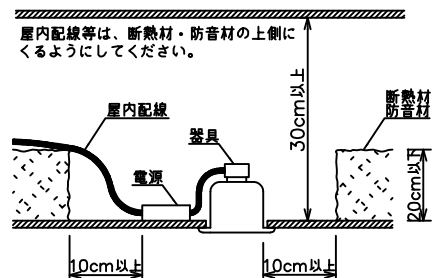

安全に関するご注意

- この器具は、重耐塩地域を含む、一般通常環境の屋外防雨・防湿形天井埋込専用器具です。一般通常環境以外の所、サウナ風呂、業務用浴室、傾斜天井、壁面、床面では使用しないでください。落下・感電・火災の原因となります。
- 硫黄成分を含む温泉地など、腐食性ガスが発生する場所でのご使用は避けてください。感電・火災の原因となります。
- この器具は、住宅の断熱施工天井にはご使用できません。
- 断熱施工の天井内に使用する場合には、器具と断熱材・防音材・造骨材等は下図のような空隙を設けて施工してください。誤った施工をしますと、火災の原因となります。

- 被照射面とは0.2m以上離してください。過熱による火災の原因となります。

- ロックウール等のやわらかい天井には取り付けしないでください。天井材破損・器具落下などの原因となります。
- ガス機器等の温度の高くなるもの上に取り付けしないでください。火災の原因となります。
- 電源電圧は、定格電圧±6%内でご使用下さい。感電・火災の原因となります。

使用上のご注意

- LEDにはバツキがあり、同一型番であっても商品ごとに発光色、明るさ、点灯時間（始動時）が異なる場合があります。
- 屋外天井施工時（軒下）は雨線内でご使用ください。