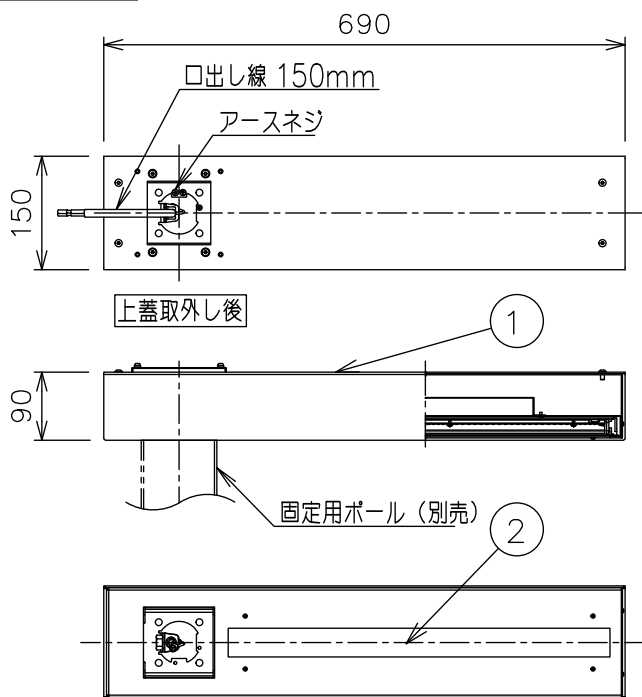

重耐塩仕様

姿図

安全に関するご注意

- この器具は、単体ではご使用できません。仕様図または取扱説明書に従って、適正な組合せでご使用ください。落下・感電・火災の原因になります。
- この器具は、重耐塩地域を含む、一般通常環境の屋外防雨・防湿形ポール取付専用器具です。一般通常環境の所、サウナ風呂、業務用浴室では使用しないでください。落下・感電・火災の原因になります。特殊環境でのご使用は別途ご相談ください。
- 電源電圧は、定格電圧±6%内でご使用ください。感電・火災の原因になります。
- 照射部分が枝や葉などで覆われないようにご注意ください。樹木の立枯れや器具焼損の原因になります。また、樹木の成長や枯葉の堆積も考慮してください。感電・火災の原因になります。

使用上のご注意

- 直射日光が当たっている状態で点灯させないでください。光源の短寿命、明るさの低下、不点灯の原因になります。
- 器具が積雪で埋もれないように除雪してください。器具破損の原因になります。

定格光束	1560 lm
LED照明器具の固有エネルギー消費効率	76.8 lm/W
LED光源寿命	40000時間

				機能	防雨・防湿用	特記事項	
				取付場所	屋外 ポール取付専用	防水・防塵性能：IP65(灯具部)	
				電源接続	口出し線	固定用ポール別売 (LLA-7172U)	
				消費電力	20.3 W/定格電圧	100~242V	調光器併用不可
				電気容量	20VA(100V)/20VA(200V)/22VA(242V)		
				LED付	LED20.3W 演色性 Ra83 昼白色 (5000K)		
				交換不可			
2	前面パネル	アクリル	乳白				スイッチ無し
1	灯具	ステンレス板	ステンカラー塗装				
No.	部品名	材質	備考	器具重量	約 7.6 kg	鹿毛	赤濱 ①