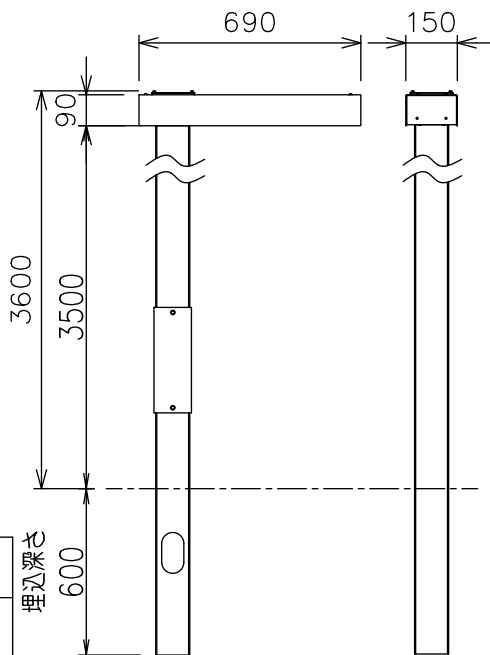

重耐塩仕様

姿図

安全に関するご注意

- この器具は、単体ではご使用できません。仕様図または取扱説明書に従って、適正な組合せでご使用ください。落下・感電・火災の原因になります。
- この器具は、重耐塩地域を含む、一般通常環境の屋外防雨・防湿形ポール取付専用器具です。一般通常環境の所、サウナ風呂、業務用浴室では使用しないでください。落下・感電・火災の原因になります。特殊環境でのご使用は別途ご相談ください。
- 電源電圧は、定格電圧±6%内でご使用ください。感電・火災の原因になります。
- 照射部分が枝や葉などで覆われないようにご注意ください。樹木の立枯れや器具焼損の原因になります。また、樹木の成長や枯葉の堆積も考慮してください。感電・火災の原因になります。

使用上のご注意

- 直射日光が当たっている状態で点灯させないでください。光源の短寿命、明るさの低下、不点灯の原因になります。
- 器具が積雪で埋もれないように除雪してください。器具破損の原因になります。

定格光束	1560 lm
LED照明器具の固有エネルギー消費効率	76.8 lm/W
LED光源寿命	40000時間

				機能	防雨・防湿用	特記事項	
				取付場所	屋外 ポール取付専用	防水・防塵性能：IP65(灯具部)	
				電源接続	口出し線	固定用ポール別売 (LLA-7172U)	
				消費電力	20.3 W/定格電圧	100~242V	調光器併用不可
				電気容量	20VA(100V)/20VA(200V)/22VA(242V)		
				LED付	LED20.3W 演色性 Ra83 昼白色 (5000K)		
				交換不可			
2	前面パネル	アクリル	乳白				スイッチ無し
1	灯具	ステンレス板	ステンカラー塗装				
No.	部品名	材質	備考	器具重量	約 7.6 kg	鹿毛	赤濱 ①