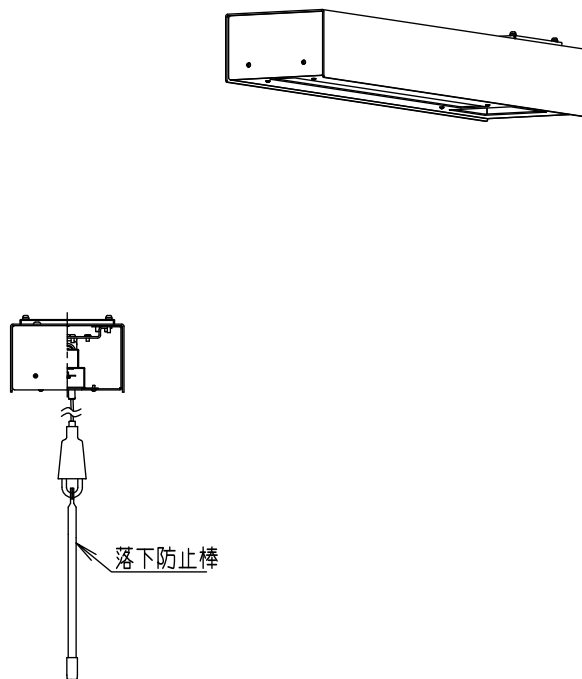

重耐塩仕様

姿図

安全に関するご注意

- この器具は、単体ではご使用できません。仕様図または取扱説明書に従って、適正な組合せでご使用ください。落下・感電・火災の原因になります。
- この器具は、重耐塩地域を含む、一般通常環境の屋外防雨・防湿形ポール取付専用器具です。一般通常環境の所、サウナ風呂、業務用浴室では使用しないでください。落下・感電・火災の原因になります。特殊環境でのご使用は別途ご相談ください。
- 電源電圧は、定格電圧±6%内でご使用ください。感電・火災の原因になります。
- 照射部分が枝や葉などで覆われないようにご注意ください。樹木の立枯れや器具焼損の原因になります。また、樹木の成長や枯葉の堆積も考慮してください。感電・火災の原因になります。

使用上のご注意

- 直射日光が当たっている状態で点灯させないでください。光源の短寿命、明るさの低下、不点灯の原因になります。
- 器具が積雪で埋もれないように除雪してください。器具破損の原因になります。

定格光束	1560 lm
LED照明器具の固有エネルギー消費効率	76.8 lm/W
LED光源寿命	40000時間

				機能	防雨・防湿用	特記事項	
				取付場所	屋外 ポール取付専用	防水・防塵性能：IP65(灯具部)	
				電源接続	口出し線	固定用ポール別売 (LLA-7172U)	
				消費電力	20.3 W/定格電圧	100~242V	調光器併用不可
				電気容量	20VA(100V)/20VA(200V)/22VA(242V)		
				LED付	LED20.3W 演色性 Ra83 昼白色 (5000K)		
				交換不可			
2	前面パネル	アクリル	乳白				スイッチ無し
1	灯具	ステンレス板	ステンカラー塗装				
No.	部品名	材質	備考	器具重量	約 7.6 kg	鹿毛	赤濱 ①