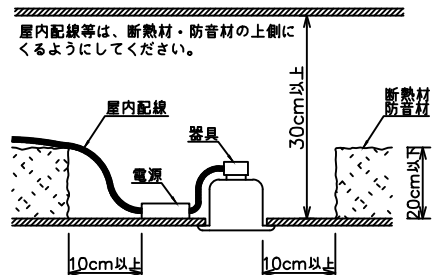

安全に関するご注意

- この器具は、重耐塩地域を含む、一般通常環境の屋外防雨・防湿形天井埋込専用器具です。一般通常環境以外の所、サウナ風呂、業務用浴室、傾斜天井、壁面、床面では使用しないでください。落下・感電・火災の原因になります。
- 硫黄成分を含む温泉地など、腐食性ガスが発生する場所での使用は避けてください。感電・火災の原因となります。
- この器具は、住宅の断熱施工天井にはご使用できません。
- 断熱施工の天井内に使用する場合には、器具と断熱材・防音材・造管材等は下図のような空圏を設けて施工してください。誤った施工をしますと、火災の原因になります。

- 被照斜面とは0.2m以上離してください。過熱による火災の原因となります。

- ロックウール等のやわらかい天井には取り付けしないでください。天井材破損・器具落下などの原因となります。
- ガス機器等の温度の高くなるものの上に取り付けしないでください。火災の原因となります。
- 電源電圧は、定格電圧±6%内でご使用下さい。感電・火災の原因になります。

使用上のご注意

- LEDにはバツキがあり、同一型番であっても商品ごとに発光色、明るさ、点灯時間（始動時）が異なる場合があります。
- 屋外天井施工時（軒下）は雨線内でご使用ください。

定格光束	500 lm
LED照明器具の固有エネルギー消費効率	36.4 lm/W
LED光源寿命	40000時間

				機能			防雨・防湿用		特記事項	
				取付場所	屋外 天井埋込専用				1/2照度角 15° 可動範囲 首振角片側30° 回転角度360°	
				電源接続	送り端子台 (アース付)				カットオフ35° 位相調光可能 1%~100% 調光器別売 オプション別売	
5	取付バネ	ステンレス板		消費電力	13.7 W	定格電圧	100 V			
4	灯具	アルミダイカスト	黒塗装	電気容量	16VA					
3	パッキン	シリコン	黒	LED付 交換不可	LED13.7W (標準出力)					
2	コーン	プラスチック	クロームメッキ		演色性 Ra83					
1	枠	アルミダイカスト	ステンカラー色塗装		白色 (4000K)				スイッチ無し	
No.	部品名	材質	備考	器具重量	約 0.8 kg				鹿毛 赤濱 ①	