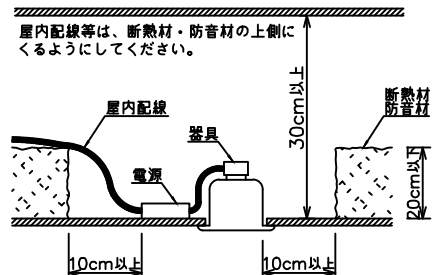

安全に関するご注意

- この器具は、重耐塩地域を含む、一般通常環境の屋外防雨・防湿形天井埋込専用器具です。一般通常環境以外の所、サウナ風呂、業務用浴室、傾斜天井、壁面、床面では使用しないでください。落下・感電・火災の原因になります。
- 硫黄成分を含む温泉地など、腐食性ガスが発生する場所での使用は避けてください。感電・火災の原因となります。
- この器具は、住宅の断熱施工天井にはご使用できません。
- 断熱施工の天井内に使用する場合には、器具と断熱材・防音材・造管材等は下図のような空隙を設けて施工してください。誤った施工をしますと、火災の原因になります。

- 被照射面とは0.2m以上離してください。過熱による火災の原因となります。

- ロックウール等のやわらかい天井には取り付けしないでください。天井材破損・器具落下などの原因となります。
- ガス機器等の温度の高くなるものの上に取り付けしないでください。火災の原因となります。
- 電源電圧は、定格電圧±6%内でご使用下さい。感電・火災の原因になります。

使用上のご注意

- LEDにはバツキがあり、同一型番であっても商品ごとに発光色、明るさ、点灯時間（始動時）が異なる場合があります。
- 屋外天井施工時（軒下）は雨線内でご使用ください。

定格光束	460 lm
LED照明器具の固有エネルギー消費効率	33.5 lm/W
LED光源寿命	40000時間

				機能			防雨・防湿用		特記事項	
				取付場所	屋外 天井埋込専用				1/2照度角 25° 可動範囲 首振角片側30° 回転角度360°	
				電源接続	送り端子台（アース付）				カットオフ35° 位相調光可能 1%~100% 調光器別売 オプション別売	
5	取付バネ	ステンレス板		消費電力	13.7 W	定格電圧	100 V			スイッチ無し
4	灯具	アルミダイカスト	黒塗装	電気容量	16VA					
3	パッキン	シリコン	黒	LED付 交換不可	LED13.7W（標準出力）					
2	コーン	プラスチック	クロームメッキ		演色性 Ra83 温白色（3500K）					
1	枠	アルミダイカスト	ステンカラー色塗装							
No.	部品名	材質	備考	器具重量	約 0.8 kg				鹿毛 赤濱 ①	