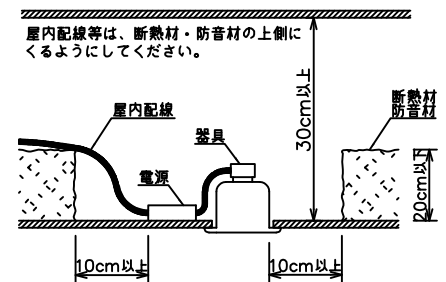

姿図

安全に関するご注意

- この器具は、重耐塩地域を含む、一般通常環境の屋外防雨・防湿形天井埋込専用器具です。一般通常環境以外の所、サウナ風呂、業務用浴室、傾斜天井、壁面、床面では使用しないでください。落下・感電・火災の原因となります。
- 硫黄成分を含む温泉地など、腐食性ガスが発生する場所でのご使用は避けてください。感電・火災の原因となります。
- この器具は、住宅の断熱施工天井にはご使用できません。
- 断熱施工の天井内に使用するには、器具と断熱材・防音材・造骨材等は下図のような空隙を設けて施工してください。誤った施工をしますと、火災の原因となります。

- 被照射面とは0.2m以上離してください。過熱による火災の原因となります。

- ロックウール等のやわらかい天井には取り付けしないでください。天井材破損・器具落下などの原因となります。
- ガス機器等の温度の高くなるものに取り付けしないでください。火災の原因となります。
- 電源電圧は、定格電圧±6%内でご使用下さい。感電・火災の原因となります。

定格光束	1970 lm
LED照明器具の固有エネルギー消費効率	83.4 lm/W
LED光源寿命	40000時間