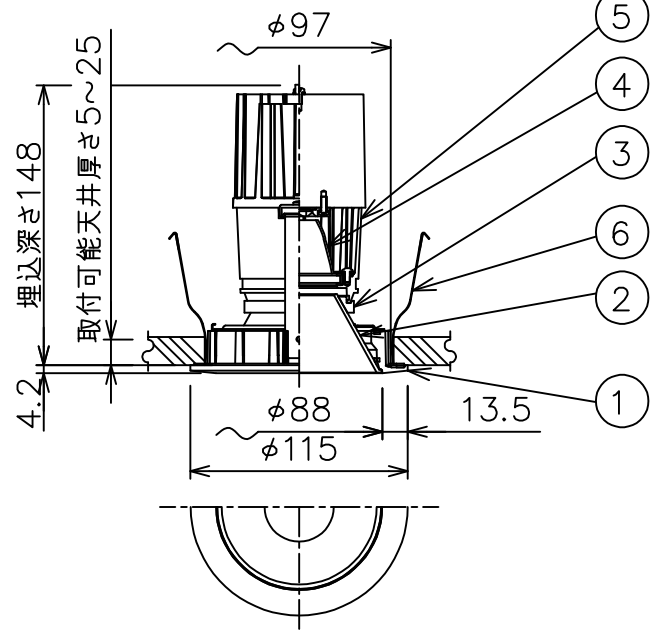

姿図

安全に関するご注意

- この器具は、重耐塩地域を含む、一般通常環境の屋外防雨・防湿形天井埋込専用器具です。一般通常環境以外の所、サウナ風呂、業務用浴室、傾斜天井、壁面、床面では使用しないでください。落下・感電・火災の原因となります。
- 硫黄成分を含む温泉地など、腐食性ガスが発生する場所でのご使用は避けてください。感電・火災の原因となります。
- この器具は、住宅の断熱施工天井にはご使用できません。
- 断熱施工の天井内に使用するには、器具と断熱材・防音材・造骨材等は下図のような空隙を設けて施工してください。誤った施工をしますと、火災の原因となります。

- 被照射面とは0.2m以上離してください。過熱による火災の原因となります。

- ロックウール等のやわらかい天井には取り付けしないでください。天井材破損・器具落下などの原因となります。
- ガス機器等の温度の高くなるものに取り付けしないでください。火災の原因となります。
- 電源電圧は、定格電圧±6%内でご使用下さい。感電・火災の原因となります。

定格光束	1970 lm
LED照明器具の固有エネルギー消費効率	83.4 lm/W
LED光源寿命	40000時間

使用上のご注意

- LEDにはバツキがあり、同一型番であっても商品ごとに発光色、明るさ、点灯時間（始動時）が異なる場合があります。
- 屋外天井施工時（軒下）は雨線内でご使用ください。

				機能	防雨・防湿用	特記事項
6	取付バネ	ステンレス板		取付場所	屋外 天井埋込専用	1/2照度角 50° カットオフ35° 調光器併用不可 防水・防塵性能：IP44 オプション別売
5	灯具	アルミダイカスト	黒塗装	電源接続	送り端子台（アース付）	
4	反射板	アルミ	シルバーアルマイト消し	消費電力	23.6 W 定格電圧 100~242V	
3	パッキン	シリコン	黒色	電気容量	24VA(100V)/24VA(200V)/25VA(242V)	
2	コーン	プラスチック	クロームメッキ	LED付 交換不可	LED23.6W（標準出力） 演色性 Ra83 白色（4000K）	
1	枠	アルミダイカスト	ステンカラー色塗装			
No.	部品名	材質	備考	器具重量	約 1.0 kg	スイッチ無し
						鹿毛 赤濱 ①