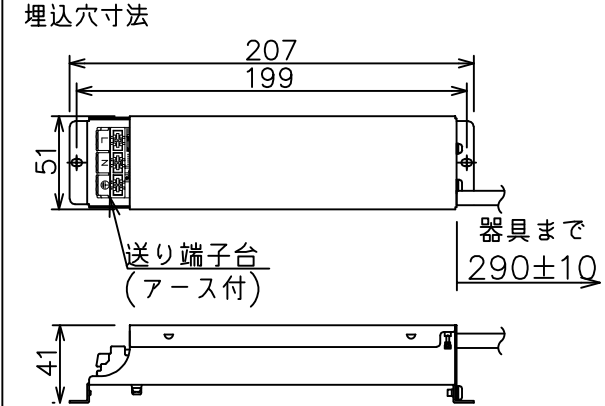

姿図

安全に関するご注意

- この器具は、重耐塩地域を含む、一般通常環境の屋外防雨・防湿形天井埋込専用器具です。一般通常環境以外の所、サウナ風呂、業務用浴室、傾斜天井、壁面、床面では使用しないでください。落下・感電・火災の原因となります。
- 硫黄成分を含む温泉地など、腐食性ガスが発生する場所でのご使用は避けてください。感電・火災の原因となります。
- この器具は、住宅の断熱施工天井にはご使用できません。
- 断熱施工の天井内に使用するには、器具と断熱材・防音材・造骨材等は下図のような空隙を設けて施工してください。誤った施工をしますと、火災の原因となります。

- 被照射面とは0.2m以上離してください。過熱による火災の原因となります。

- ロックウール等のやわらかい天井には取り付けしないでください。天井材破損・器具落下などの原因となります。
- ガス機器等の温度の高くなるものに取り付けしないでください。火災の原因となります。
- 電源電圧は、定格電圧±6%内でご使用下さい。感電・火災の原因となります。

定格光束	1970 lm
LED照明器具の固有エネルギー消費効率	83.4 lm/W
LED光源寿命	40000時間

使用上のご注意

- LEDにはバツキがあり、同一型番であっても商品ごとに発光色、明るさ、点灯時間（始動時）が異なる場合があります。
- 屋外天井施工時（軒下）は雨線内でご使用ください。

				機能	防雨・防湿用	特記事項
6	取付バネ	ステンレス板		取付場所	屋外 天井埋込専用	1/2照度角 50° カットオフ35° 調光器併用不可 防水・防塵性能：IP44 オプション別売
5	灯具	アルミダイカスト	黒塗装	電源接続	送り端子台（アース付）	
4	反射板	アルミ	シルバーアルマイト消し	消費電力	23.6 W 定格電圧 100~242V	
3	パッキン	シリコン	黒色	電気容量	24VA(100V)/24VA(200V)/25VA(242V)	
2	コーン	プラスチック	クロームメッキ	LED付 交換不可	LED23.6W（標準出力） 演色性 Ra83 白色（4000K）	
1	枠	アルミダイカスト	ステンカラー色塗装			
No.	部品名	材質	備考	器具重量	約 1.0 kg	スイッチ無し
						鹿毛 赤濱 ①