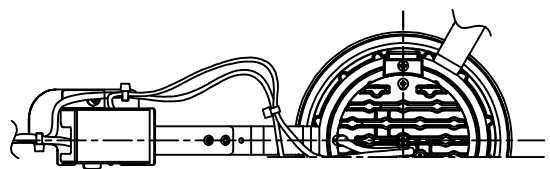

姿図

安全に関するご注意

- この器具は、重耐塩地域を含む、一般通常環境の屋外防雨・防湿形天井埋込専用器具です。一般通常環境以外の所、サウナ風呂、業務用浴室、傾斜天井、壁面、床面では使用しないでください。落下・感電・火災の原因となります。
- 硫黄成分を含む温泉地など、腐食性ガスが発生する場所でのご使用は避けてください。感電・火災の原因となります。
- この器具は、住宅の断熱施工天井にはご使用できません。
- 断熱施工の天井内に使用するには、器具と断熱材・防音材・造骨材等は下図のような空隙を設けて施工してください。誤った施工をしますと、火災の原因となります。

- 被照射面とは0.2m以上離してください。過熱による火災の原因となります。

- ロックウール等のやわらかい天井には取り付けしないでください。天井材破損・器具落下などの原因となります。
- ガス機器等の温度の高くなるものに取り付けしないでください。火災の原因となります。
- 電源電圧は、定格電圧±6%内でご使用下さい。感電・火災の原因となります。

定格光束	1970 lm
LED照明器具の固有エネルギー消費効率	83.4 lm/W
LED光源寿命	40000時間

使用上のご注意

- LEDにはバツキがあり、同一型番であっても商品ごとに発光色、明るさ、点灯時間（始動時）が異なる場合があります。
- 屋外天井施工時（軒下）は雨線内でご使用ください。

				機能	防雨・防湿用	特記事項
6	取付バネ	ステンレス板		取付場所	屋外 天井埋込専用	1/2照度角 50° カットオフ35° 調光器併用不可 防水・防塵性能：IP44 オプション別売
5	灯具	アルミダイカスト	黒塗装	電源接続	送り端子台（アース付）	
4	反射板	アルミ	シルバーアルマイト消し	消費電力	23.6 W 定格電圧 100~242V	
3	パッキン	シリコン	黒色	電気容量	24VA(100V)/24VA(200V)/25VA(242V)	
2	コーン	プラスチック	クロームメッキ	LED付 交換不可	LED23.6W（標準出力） 演色性 Ra83 白色（4000K）	
1	枠	アルミダイカスト	ステンカラー色塗装			
No.	部品名	材質	備考	器具重量	約 1.0 kg	スイッチ無し
						鹿毛 赤濱 ①