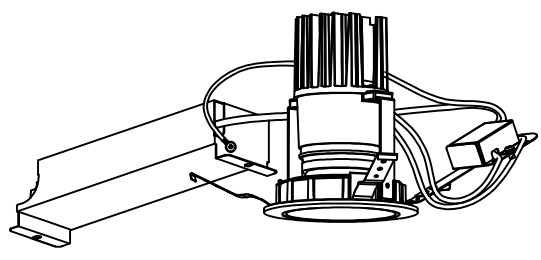

姿図

安全に関するご注意

- この器具は、重耐塩地域を含む、一般通常環境の屋外防雨・防湿形天井埋込専用器具です。一般通常環境以外の所、サウナ風呂、業務用浴室、傾斜天井、壁面、床面では使用しないでください。落下・感電・火災の原因となります。
- 硫黄成分を含む温泉地など、腐食性ガスが発生する場所でのご使用は避けてください。感電・火災の原因となります。
- この器具は、住宅の断熱施工天井にはご使用できません。
- 断熱施工の天井内に使用するには、器具と断熱材・防音材・造骨材等は下図のような空隙を設けて施工してください。誤った施工をしますと、火災の原因となります。

- 被照射面とは0.2m以上離してください。過熱による火災の原因となります。

- ロックウール等のやわらかい天井には取り付けしないでください。天井材破損・器具落下などの原因となります。
- ガス機器等の温度の高くなるものに取り付けしないでください。火災の原因となります。
- 電源電圧は、定格電圧±6%内でご使用下さい。感電・火災の原因となります。

定格光束	1970 lm
LED照明器具の固有エネルギー消費効率	83.4 lm/W
LED光源寿命	40000時間

使用上のご注意

- LEDにはバツキがあり、同一型番であっても商品ごとに発光色、明るさ、点灯時間（始動時）が異なる場合があります。
- 屋外天井施工時（軒下）は雨線内でご使用ください。

				機能	防雨・防湿用	特記事項
6	取付バネ	ステンレス板		取付場所	屋外 天井埋込専用	1/2照度角 50° カットオフ35° 調光器併用不可 防水・防塵性能：IP44 オプション別売
5	灯具	アルミダイカスト	黒塗装	電源接続	送り端子台（アース付）	
4	反射板	アルミ	シルバーアルマイト消し	消費電力	23.6 W 定格電圧 100~242V	
3	パッキン	シリコン	黒色	電気容量	24VA(100V)/24VA(200V)/25VA(242V)	
2	コーン	プラスチック	クロームメッキ	LED付 交換不可	LED23.6W（標準出力） 演色性 Ra83 白色（4000K）	
1	枠	アルミダイカスト	ステンカラー色塗装			
No.	部品名	材質	備考	器具重量	約 1.0 kg	スイッチ無し
						鹿毛 赤濱 ①