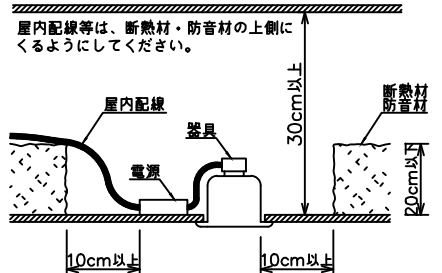

重耐塩仕様

姿図

安全に関するご注意

- この器具は、重耐塩地域を含む、一般通常環境の屋外防雨・防湿形天井埋込専用器具です。一般通常環境以外の所、サウナ風呂、業務用浴室、傾斜天井、壁面、床面では使用しないでください。落下・感電・火災の原因になります。
- 硫黄成分を含む温泉地など、腐食性ガスが発生する場所でのご使用は避けてください。感電・火災の原因となります。
- この器具は、住宅の断熱施工天井にはご使用できません。
- 断熱施工の天井内に使用するには、器具と断熱材・防音材・造管材等は下図のような空隙を設けて施工してください。誤った施工をしますと、火災の原因になります。

- 被照射面とは0.2m以上離してください。過熱による火災の原因となります。
- ロックウール等のやわらかい天井には取り付けしないでください。天井材破損・器具落下などの原因となります。
- ガス機器等の温度の高くなるものの上に取り付けしないでください。火災の原因となります。
- 電源電圧は、定格電圧±6%内でご使用下さい。感電・火災の原因になります。

使用上のご注意

- LEDにはバツキがあり、同一型番であっても商品ごとに発光色、明るさ、点灯時間（始動時）が異なる場合があります。
- 屋外天井施工時（軒下）は雨線内でご使用ください。

定格光束	800 lm
LED照明器具の固有エネルギー消費効率	58.3 lm/W
LED光源寿命	40000時間

				機能	防雨・防湿用	特記事項	
				取付場所	屋外 天井埋込専用	1/2照度角 50° カットオフ35° 調光器併用不可 防水・防塵性能：IP44	
				電源接続	送り端子台（アース付）		
5	取付バネ	ステンレス板		消費電力	13.7 W	定格電圧	100~242V
4	灯具	アルミダイカスト	黒塗装	電気容量	16VA(100V)/18VA(200V)/22VA(242V)		
3	パッキン	シリコン	乳白半透明	LED 付 交換不可	LED13.7W（標準出力） 演色性 Ra83 電球色（2700K）		
2	コーン	プラスチック	クロームメッキ		スイッチ無し		
1	枠	アルミダイカスト	ステンカラー色塗装				
No.	部品名	材質	備考	器具重量	約	0.7 kg	鹿毛 赤濱 ①