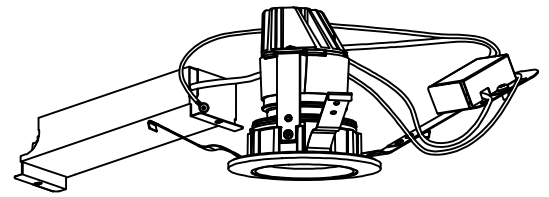

重耐塩仕様

姿図

安全に関するご注意

- この器具は、重耐塩地域を含む、一般通常環境の屋外防雨・防湿形天井埋込専用器具です。一般通常環境以外の所、サウナ風呂、業務用浴室、傾斜天井、壁面、床面では使用しないでください。落下・感電・火災の原因になります。
- 硫黄成分を含む温泉地など、腐食性ガスが発生する場所でのご使用は避けてください。感電・火災の原因となります。
- この器具は、住宅の断熱施工天井にはご使用できません。
- 断熱施工の天井内に使用するには、器具と断熱材・防音材・造管材等は下図のような空隙を設けて施工してください。誤った施工をしますと、火災の原因になります。

- 被照射面とは0.2m以上離してください。過熱による火災の原因となります。
- ロックウール等のやわらかい天井には取り付けしないでください。天井材破損・器具落下などの原因となります。
- ガス機器等の温度の高くなるものの上に取り付けしないでください。火災の原因となります。
- 電源電圧は、定格電圧±6%内でご使用下さい。感電・火災の原因になります。

使用上のご注意

- LEDにはバツキがあり、同一型番であっても商品ごとに発光色、明るさ、点灯時間（始動時）が異なる場合があります。
- 屋外天井施工時（軒下）は雨線内でご使用ください。

定格光束	800 lm
LED照明器具の固有エネルギー消費効率	58.3 lm/W
LED光源寿命	40000時間

				機能	防雨・防湿用	特記事項	
				取付場所	屋外 天井埋込専用	1/2照度角 50° カットオフ35° 調光器併用不可 防水・防塵性能：IP44	
				電源接続	送り端子台（アース付）		
5	取付バネ	ステンレス板		消費電力	13.7 W	定格電圧	100~242V
4	灯具	アルミダイカスト	黒塗装	電気容量	16VA(100V)/18VA(200V)/22VA(242V)		
3	パッキン	シリコン	乳白半透明	LED 付 交換不可	LED13.7W（標準出力） 演色性 Ra83 電球色（2700K）		
2	コーン	プラスチック	クロームメッキ		スイッチ無し		
1	枠	アルミダイカスト	ステンカラー色塗装				
No.	部品名	材質	備考	器具重量	約	0.7 kg	鹿毛 赤濱 ①